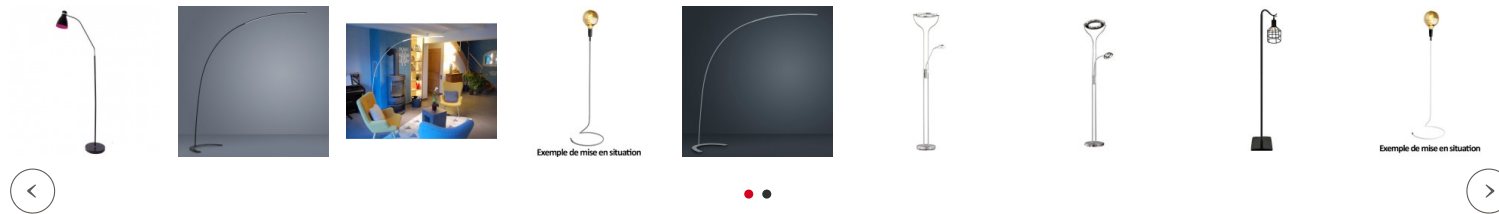

Partager :

Lampadaire loft Court-Métrage

Marque : [Millumine](#)

Ref. : LL8164001

~~230,00 €~~

172,50 € Promotion -25%

Cinéphiles ? Alors transformez votre chambre, votre salon ou votre studio en plateau de cinéma avec ce petit **lampadaire loft** trépied inspiré des célèbres projecteurs ! Cette lampe déco s'adapte à vos besoins. Avec sa tête orientable, elle jouera un premier rôle en éclairage principal de votre pièce ou un rôle d'assistante pour vos soirées lecture.

Gros plan sur ce **luminaire original** !

[Fiche technique et conseils du spécialiste](#)

Quantité ✓ En Stock

AJOUTER AU PANIER

Pour une déco harmonieuse

Les conseils du spécialiste

Cinéphiles ? Alors transformez votre chambre, votre salon ou votre studio en plateau de cinéma avec ce petit **lampadaire loft** trépied inspiré des célèbres projecteurs ! Cette lampe déco s'adaptera à vos besoins. Avec sa tête orientable, elle jouera un premier rôle en éclairage principal de votre pièce ou un rôle d'assistante pour vos soirées lecture. Ce sera vous dans la lumière !

Gros plan sur ce **luminaire original**, il deviendra un **lampadaire industriel** dans un décor industriel ou éclairera votre salle home cinéma ! A vous de jouer et donner le clap du début en allumant votre lampadaire loft court-métrage !!

Fiche technique

Caractéristiques techniques du Lampadaire loft court-métrage : petit lampadaire trépied en métal argenté, hauteur 90 cm. (abat-jour : 28 cm + pied : 62 cm). Largeur 30 cm. Profondeur : 20 cm. Diamètre : 18,5 cm. Réglable en hauteur et tête inclinable, ce qui en fait aussi une lampe de bureau articulée par exemple. Ampoule E27 / 40 W. max. non incluse. Câble noir avec interrupteur sur le fil.