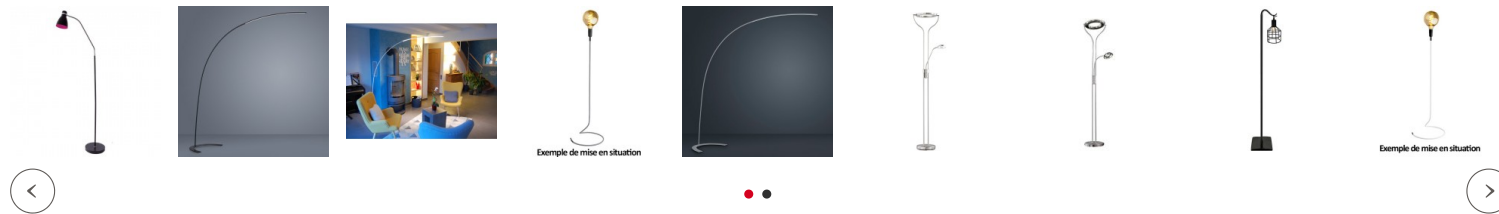

## Lampadaire déporté LED et nickel mat Socotra 1500 lumens

Marque : [Millumine](#)

Ref. : 31900164W

**325,00 €**

Que dire de ce magnifique **lampadaire de salon** sinon Waaaouuu ! Voici un luminaire déco qui se suffit à lui même, il sera la pièce maitresse de votre intérieur.

## Les conseils du spécialiste

Que dire de ce magnifique **lampadaire de salon** sinon Waaaaouuu ! Voici un luminaire déco qui se suffit à lui même, il sera la pièce maitresse de votre intérieur. Jolie ligne, lampe LED, éclairage puissant, pas très haut, et très séduisant...