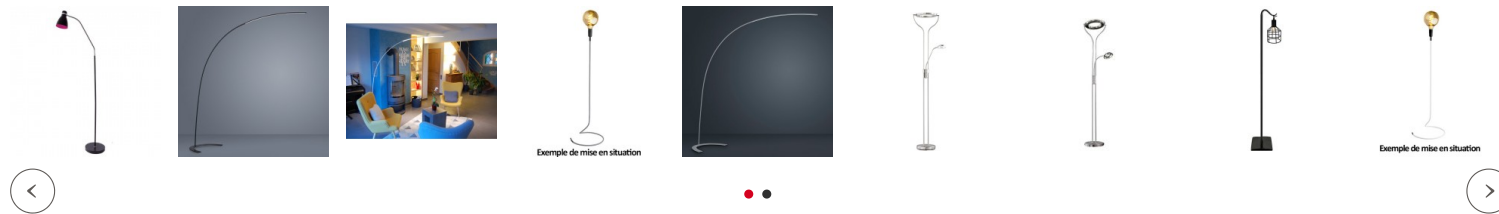

Les conseils du spécialiste

Quel joli bouquet printanier que ce lampadaire salon couleur laiton qui imite à la perfection une brassée de roses à peine écloses. Remarquez le fin travail de chaque verrine tout en creux et en courbes, c'est le secret pour que ce luminaire déco diffuse une lumière chaude et enveloppante. Et la tige en laiton patiné, n'est-elle pas ravissante ? En tout cas, elle participe à donner à l'ensemble cette douce impression de végétal et de nature si agréable dans un salon ou une pièce à vivre.

Chaque lampe est orientable, personnalisez votre éclairage !

Si ce lampadaire blanc vous plait, n'hésitez pas à faire entrer dans votre intérieur tout un bouquet en adoptant les autres fleurs de la gamme bourgeon.

Chaque lampe de ce lampadaire bourgeon laiton est orientable dans tous les sens : vers le haut, vers le sol, à gauche et à droite, grâce à une rotule.

Livraison

Livraison France et Belgique

- So Colissimo 48h (colis moins de 20 kg uniquement) :
- Chronopost (livraison en 24 h)
- A domicile
- Enlèvement au dépôt

Millumine livre également dans les **DOM-TOM** et à l'**international** ! (voir toutes nos possibilités de livraison)

Fiche technique

Caractéristiques techniques du **lampadaire de salon** Bourgeon laiton antique - Hauteur : 171 cm. Largeur : 32 cm. Ce lampadaire salon est livré plié, dans un carton "valisette". Support métallique finition laiton antique et 5 verrines en verre travaillé satiné clair. Très belles finitions.