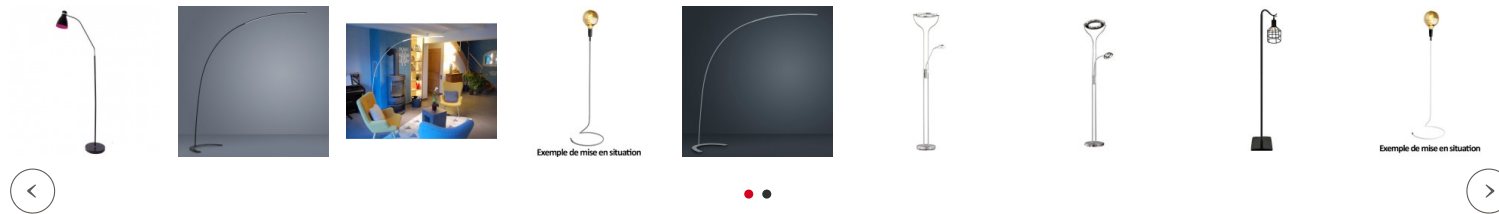

Pour une déco harmonieuse

Les conseils du spécialiste

Le dernier né de la famille Groovy Laiton à de quoi vous séduire ! En effet, un lampadaire de cette taille ne laisse personne indifférent. Surtout si on craque pour ses verrines originales et sa couleur rustique. Il n'y a pas à dire, voici le lampadaire salon que tout le monde rêve d'installer dans sa déco. Et comble du chic, c'est un lampadaire liseuse qui possède 5 points lumineux, de quoi vous éblouir (c'est une image bien sûr !)..

5 jolis abats jours en verre rond dans lesquels sont ajoutés des fibres pour un rendu lumineux optimal (filaments de verre, au rendu scintillant et très fin) ce qui les rend inimitables !

Livraison

Livraison France et Belgique

- So Colissimo 48h (colis moins de 20 kg uniquement) :
- Chronopost (livraison en 24 h)
- A domicile
- Enlèvement au dépôt

Millumine livre également dans les **DOM-TOM** et à **l'international** ! (voir toutes nos possibilités de livraison)

Fiche technique

Caractéristiques techniques du **lampadaire rétro** Groovy en laiton patiné - Hauteur : 170 cm. (c'est grand mais il est livré plié en valisette - vous pourrez même aller le chercher à la poste en vélo !

Nécessite 5 ampoules G9 40 W non incluses.

Parties métal en laiton patiné et 5 verrines rondes en verre travaillé (avec filaments de verre).

2 Evaluations Produit