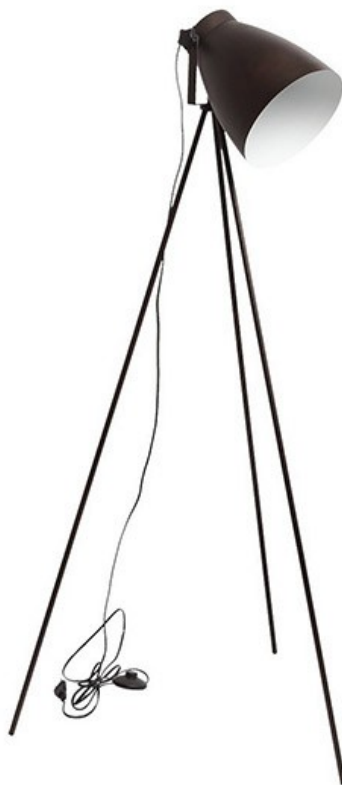

millumine

LUMINAIRES · INTERRUPTEURS DESIGN PRISES DECO · GUIRLANDES LUMINEUSES · PROMOS · AMBIANCES · PIÈCES D'HABITATION · LE BLOG ·

[Accueil](#) · [Luminaires](#) · [Lampadaire d'intérieur et lampe sur pied : halogène, industriel...](#) · **Lampadaire marron sombre Pop's** Partager :

Lampadaire marron sombre Pop's

Marque : [Millumine](#)

Ref. : MW497042901

136,40 €

Ce lampadaire design 3 pieds est surmonté d'une tête d'éclairage en métal marron sombre mat alors que l'intérieur de l'abat-jour est blanc pour vous offrir une lumière agréable et vive.

Les conseils du spécialiste

Ce lampadaire design est le luminaire iconique des années 2010. Monté sur 3 pieds, il est surmonté d'une belle tête d'éclairage en métal marron foncé mat alors que l'intérieur de l'abat-jour est blanc pour vous offrir une lumière agréable et vive, en lampadaire salon par exemple !

Avec sa hauteur de 1,30 m, c'est un lampadaire liseuse à installer, par exemple en bout de canapé car sa tête est réglable sur un axe pour optimiser la direction de son flux lumineux.

Un lampadaire marron comme celui-ci peut également faire office d'éclairage indirect dans une chambre d'ado. Dirigez alors la lumière en direction du mur (orné, pourquoi pas, d'une belle affiche de film). Mais en déco chambre parentale, il peut aussi faire des étincelles (c'est une image bien-sûr) et vous servir de lampe de chevet... grâce à son piètement tout en légèreté mais pas trop haut, le résultat sera pratique et moderne.