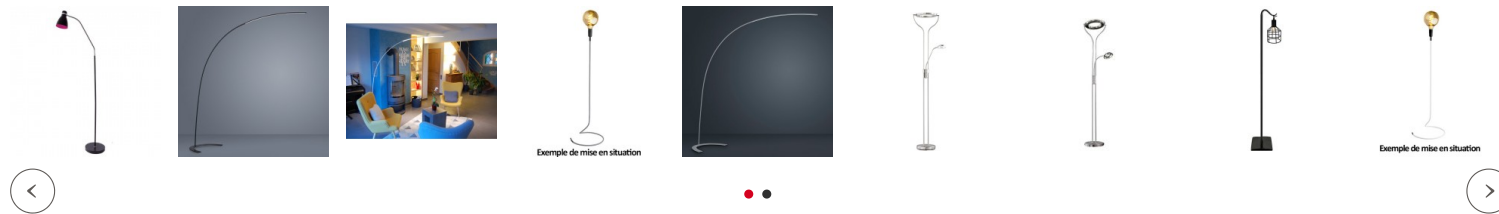

Lampadaire marron sombre Pop's

Marque : [Millumine](#)

Ref. : MW497042901

136,40 €

Ce lampadaire design 3 pieds est surmonté d'une tête d'éclairage en métal marron sombre mat alors que l'intérieur de l'abat-jour est blanc pour vous offrir une lumière agréable et vive.

Un **lampadaire marron** comme celui-ci peut également servir d'éclairage indirect dans une chambre d'ado mais en déco chambre parentale, il fera des "étincelles" grâce à son piètement tout en légèreté et pas trop haut.

Les conseils du spécialiste

Ce lampadaire design est le luminaire iconique des années 2010. Monté sur 3 pieds, il est surmonté d'une belle tête d'éclairage en métal marron foncé mat alors que l'intérieur de l'abat-jour est blanc pour vous offrir une lumière agréable et vive, en lampadaire salon par exemple !

Avec sa hauteur de 1,30 m, c'est un lampadaire liseuse à installer, par exemple en bout de canapé car sa tête est réglable sur un axe pour optimiser la direction de son flux lumineux.

Un lampadaire marron comme celui-ci peut également faire office d'éclairage indirect dans une chambre d'ado. Dirigez alors la lumière en direction du mur (orné, pourquoi pas, d'une belle affiche de film). Mais en déco chambre parentale, il peut aussi faire des étincelles (c'est une image bien-sûr) et vous servir de lampe de chevet... grâce à son piètement tout en légèreté mais pas trop haut, le résultat sera pratique et moderne.