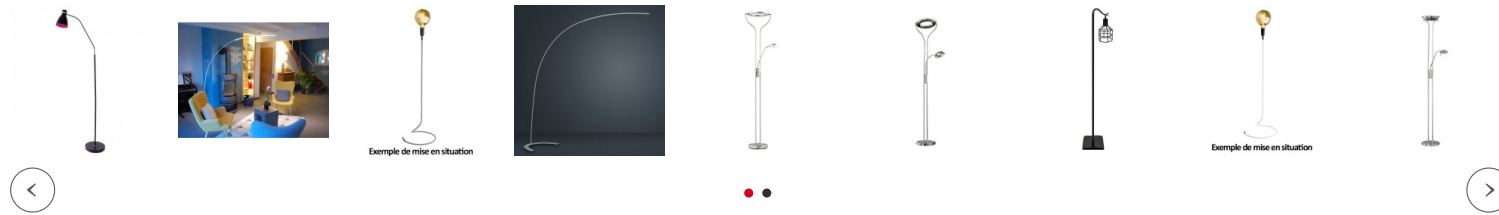

## Lampadaire LED Noir Arc Slim très lumineux Variable

Marque : [Millumine](#)

Ref. : TR427511802

~~219,00 €~~

**186,15 €**

Solde -15%

Ce lampadaire noir, ce n'est pas n'importe lequel... un arc fin, sans lourdeur esthétique. Cet exploit est dû à la technologie LED qui s'infiltré dans des espaces étroits... et qui offre une vraie lumière ! On peut parler de prouesse lumineuse, car ce **lampadaire LED** affiche une équivalence lumineuse de 180 W. Il est superbe et idéal pour passer au dessus d'un canapé sans encombrer !

## Les conseils du spécialiste

Nous sommes enchantés d'avoir à disposition un tel **lampadaire LED** à vous présenter... Ce lampadaire noir, ce n'est pas n'importe lequel... il est dessiné tel un arc fin, d'où son nom "Slim", sans aucune lourdeur esthétique, ni au niveau du pied, ni au niveau de l'abat jour... Cette prouesse est permise grâce à la technologie LED qui s'infiltré dans des espaces inférieurs à des trous de souris... et qui offre une vraie lumière ! On peut même parler de prouesse lumineuse là encore, car ce lampadaire LED affiche 1800 lumen sur la tête d'éclairage (le sommet du lampadaire), soit une équivalence lumineuse de 180 W.

Bonjour, il s'agit en effet d'un éclairage orienté, sur un modèle "SLIM". Sans mauvais jeu de mot, le diffuseur de ce joli modèle design est fin, et donne un l'éclairage localisé. C'est déjà indiqué en commentaire produit lors de votre commande. Idéal pour une table de salon, car il reste puissant et du coup n'éblouit pas.