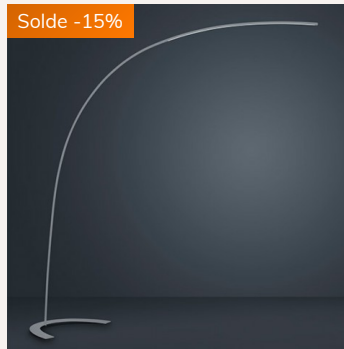

Lampadaire Liseuse LED
Variateur...

~~389,00 €~~ 330,65 €

Lampadaire LED Arc Slim
Gris...

~~219,00 €~~ 186,15 €

Lampadaire noir Cinema
trepied...

135,50 €

Lampadaire marron sombre
Pop's

~~136,40 €~~ 95,48 €

Les clients qui ont acheté ce produit ont aussi acheté...

Solde -15%

Lampadaire LED Arc Slim
Gris...

~~219,00 €~~ 186,15 €