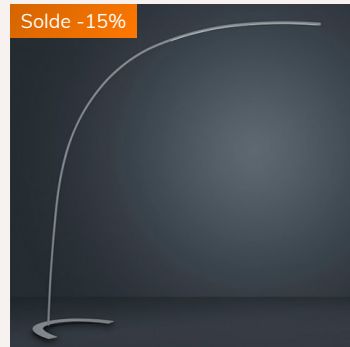

## Lampadaire LED Noir Arc Slim très lumineux Variable

Marque : [Millumine](#)

Ref. : TR427511802

~~219,00 €~~

**186,15 €**

Solde -15%

Ce lampadaire noir, ce n'est pas n'importe lequel... un arc fin, sans lourdeur esthétique. Cet exploit est dû à la technologie LED qui s'infiltré dans des espaces étroits... et qui offre une vraie lumière ! On peut parler de prouesse lumineuse, car ce **lampadaire LED** affiche une équivalence lumineuse de 180 W. Il est superbe et idéal pour passer au dessus d'un canapé sans encombrer !

## Les conseils du spécialiste

Nous sommes enchantés d'avoir à disposition un tel **lampadaire LED** à vous présenter... Ce lampadaire noir, ce n'est pas n'importe lequel... il est dessiné tel un arc fin, d'où son nom "Slim", sans aucune lourdeur esthétique, ni au niveau du pied, ni au niveau de l'abat jour... Cette prouesse est permise grâce à la technologie LED qui s'infiltré dans des espaces inférieurs à des trous de souris... et qui offre une vraie lumière ! On peut même parler de prouesse lumineuse là encore, car ce lampadaire LED affiche 1800 lumen sur la tête d'éclairage (le sommet du lampadaire), soit une équivalence lumineuse de 180 W.

Bonjour, il s'agit en effet d'un éclairage orienté, sur un modèle "SLIM". Sans mauvais jeu de mot, le diffuseur de ce joli modèle design est fin, et donne un l'éclairage localisé. C'est déjà indiqué en commentaire produit lors de votre commande. Idéal pour une table de salon, car il reste puissant et du coup n'éblouit pas.

## Autres produits dans la même ambiance

Solde -15%

Solde -15%

Solde -30%

Lampadaire Liseuse LED  
Variateur...

~~389,00 €~~ 330,65 €

Lampadaire LED Arc Slim  
Gris...

~~219,00 €~~ 186,15 €