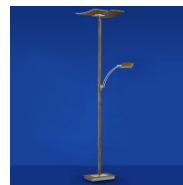

Lampadaire industriel noir Irresistub

Marque : [Millumine](#)

Ref. : SH553060

55,90 €

Comme luminaire d'appoint pour mettre en valeur un coin un peu sombre ou pour appuyer une ambiance déco industrielle, adoptez sans attendre un lampadaire aussi original que ce luminaire loft. Avec sa tige élancée et son pied bien lesté et sobre, ce **lampadaire industriel** donne toute la place à son abat-jour cage en fil noir qui laisse entrevoir l'ampoule (non fournie)

Pour une déco harmonieuse

Les conseils du spécialiste

On l'adore, ce lampadaire style industriel ! Avec sa tige élancée et son pied bien lesté et sobre, il donne toute la place à son abat-jour cage en fil noir qui laisse entrevoir l'ampoule (non fournie)

D'une belle hauteur (plus d'un 1,6 m, ce n'est pas si courant) la structure non occlusive du luminaire salon permet un éclairage rayonnant.

Le câble électrique qui court autour du pied en métal accentue l'effet industriel de ce lampadaire noir design. Le pied est désaxé ce qui accentue son allure indus' et vous permet de le glisser sous un meuble.