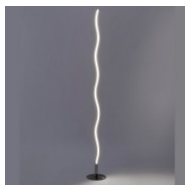

Lampadaire industriel noir Irresistub

Marque : [Millumine](#)

Ref. : SH553060

55,90 €

Comme luminaire d'appoint pour mettre en valeur un coin un peu sombre ou pour appuyer une ambiance déco industrielle, adoptez sans attendre un lampadaire aussi original que ce luminaire loft. Avec sa tige élancée et son pied bien lesté et sobre, ce **lampadaire industriel** donne toute la place à son abat-jour cage en fil noir qui laisse entrevoir l'ampoule (non fournie)

Pour une déco harmonieuse

Les conseils du spécialiste

On l'adore, ce lampadaire style industriel ! Avec sa tige élancée et son pied bien lesté et sobre, il donne toute la place à son abat-jour cage en fil noir qui laisse entrevoir l'ampoule (non fournie)

D'une belle hauteur (plus d'un 1,6 m, ce n'est pas si courant) la structure non occlusive du luminaire salon permet un éclairage rayonnant.

Le câble électrique qui court autour du pied en métal accentue l'effet industriel de ce lampadaire noir design. Le pied est désaxé ce qui accentue son allure indus' et vous permet de le glisser sous un meuble.