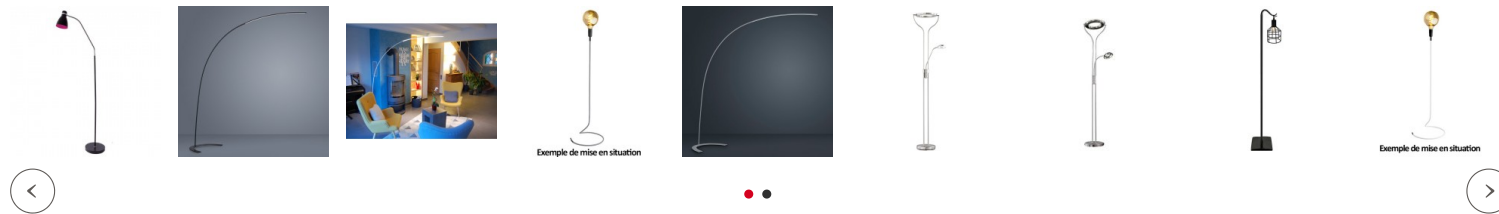

## Grande Lampe sur pied à LED Liane

Marque : [Millumine](#)

Ref. : WF3194.01.01.6100

**139,90 €**

**A**

La collection Liane a vraiment tout pour vous plaire à commencer par ce fin lampadaire design qui diffuse un flux lumineux de 700 lumens (environ 70 W)

Sa prestance et son faible encombrement permettent à ce lampadaire à LED de se glisser partout où vous aurez besoin.

Avec son pied bien stable, c'est la lampe salon pratique pour mettre en lumière un angle de mur ou valoriser une entrée.

### Les conseils du spécialiste

La collection Liane a vraiment tout pour vous plaire à commencer par ce lampadaire design d'une grande finesse et qui diffuse néanmoins un flux lumineux de 700 lumens (environ 70 W de nos anciennes ampoules).

Sa prestance et son faible encombrement permettent à ce lampadaire à LED de se glisser partout où vous aurez besoin d'un éclairage de qualité. Avec son pied bien stable, c'est la lampe salon pratique pour mettre en lumière un angle de mur ou valoriser une petite entrée sans prendre trop d'espace au sol.