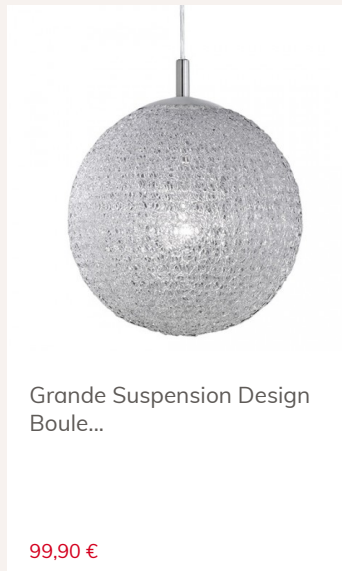

Partager:

Lampe Boule Blanche 20 Torsade

Marque : [Millumine](#)

Ref. : 8264010602

37,70 €

Grand succès dans la lampe design : la lampe Boule Blanche ! Simple, sobre et stylée, cette lampe design s'adaptera parfaitement à votre intérieur, en lampe de salon, luminaire design, lampe de chevet, puisqu'elle est blanche... Elle est constituée de fils de plexi translucides entrelacés, pour un éclairage doux (40 W), et pour de bons moments dans une atmosphère enveloppante.

Fiche technique

Caractéristiques techniques de cette **Lampe Boule** blanche
Torsade : membre actif de la communauté luminaire design :) :

- diamètre boule 20 cm.
- Ampoule E14 non fournie 40 W (vous pouvez opter pour une ampoule à économie d'énergie... ou une ampoule LED !).
- Interrupteur sur le fil.

Autres produits dans la même ambiance

Grande Suspension Design Boule...

99,90 €

Lampe à poser design Torsade

49,90 €

Applique murale Blanche Torsade

27,90 €

Suspension Design Boule Blanche...