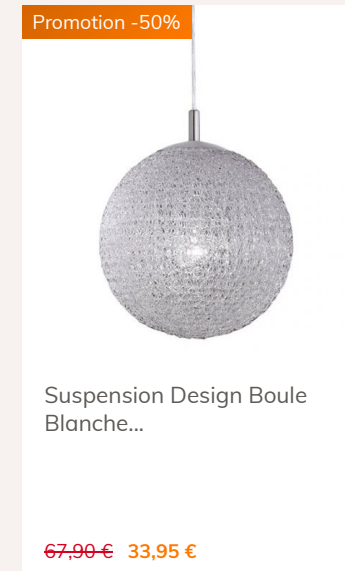

Partager:

Lampe Boule Blanche 20 Torsade

Marque : [Millumine](#)

Ref. : 8264010602

37,70 €

Grand succès dans la lampe design : la lampe Boule Blanche ! Simple, sobre et stylée, cette lampe design s'adaptera parfaitement à votre intérieur, en lampe de salon, luminaire design, lampe de chevet, puisqu'elle est blanche... Elle est constituée de fils de plexi translucides entrelacés, pour un éclairage doux (40 W), et pour de bons moments dans une atmosphère enveloppante.

Autres produits dans la même ambiance

Grande Suspension Design Boule...

99,90 €

Lampe à poser design Torsade

49,90 €

Applique murale Blanche Torsade

27,90 €

Suspension Design Boule Blanche...