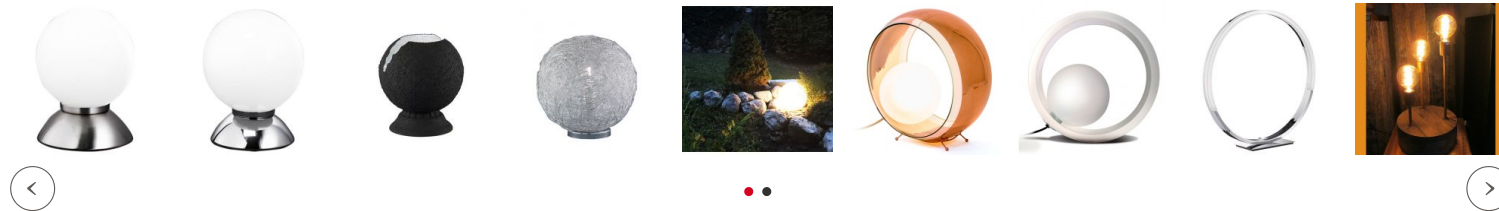

Partager:

Lampe Boule Blanche 20 Torsade

Marque : [Millumine](#)

Ref. : 8264010602

37,70 €

Grand succès dans la lampe design : la lampe Boule Blanche ! Simple, sobre et stylée, cette lampe design s'adaptera parfaitement à votre intérieur, en lampe de salon, luminaire design, lampe de chevet, puisqu'elle est blanche... Elle est constituée de fils de plexi translucides entrelacés, pour un éclairage doux (40 W), et pour de bons moments dans une atmosphère enveloppante.

Les conseils du spécialiste

Grand succès dans les luminaires design : la Lampe Boule Blanche ! Simple, sobre et stylée, cette lampe blanche design s'adaptera parfaitement à votre intérieur, en lampe de salon, lampe design, lampe de chevet, puisqu'elle est blanche...

Elle est constituée de fils de plexi translucides entrelacés, pour un éclairage doux (40 W), et pour de bons moments dans une atmosphère enveloppante. Un luminaire blanc ne demande pas plus : une belle conception même simple, et une efficacité probante... pour vos "années lumières" :) !

Fiche technique

Caractéristiques techniques de cette **Lampe Boule** blanche
Torsade : membre actif de la communauté luminaire design :) :

- diamètre boule 20 cm.
- Ampoule E14 non fournie 40 W (vous pouvez opter pour une ampoule à économie d'énergie... ou une ampoule LED !).
- Interrupteur sur le fil.