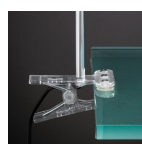

millumine

LUMINAIRES · INTERRUPTEURS DESIGN PRISES DECO · GUIRLANDES LUMINEUSES · PROMOS · AMBIANCES · PIÈCES D'HABITATION · LE BLOG ·

[Accueil](#) · [Luminaires](#) · [Lampes de bureau pour adulte et enfant : sur pied, à pince, LED...](#) · **Lampe Bureau Design Rhea à pince LED**

Partager:

Lampe Bureau Design Rhea à pince LED

Marque : [Millumine](#)

Ref. : 234901509W

35,60 €

A+

Jolie lampe de bureau à LED, chromée et design. Pratique, sa tête multidirectionnelle est optimale pour éclairer un bureau et son pied à pince et à ventouses la rend particulièrement stable.

Fonctionnelle et actuelle, elle peut également faire office de Lampe bureau architecte grâce à son côté technique et à son design soigné. C'est LA **lampe bureau design** à avoir sur son bureau !

[Fiche technique et conseils du spécialiste](#)

Quantité

- 1 +

✓ En Stock

AJOUTER AU PANIER

Frais de port offerts à partir de 300€

Livraison rapide en 48h

Garantie satisfait ou remboursé