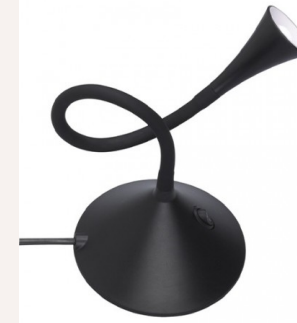

Lampe de Bureau LED Noire...

~~31,40 €~~ 26,69 €

Frais de port offerts à partir de 300€

Livraison rapide en 24/48h

Paiement 100% sécurisé

Garantie satisfait ou remboursé

Des conseils pour bien acheter

Service client

Contactez-nous
Livraison
Retours faciles
Paiement sécurisé
CGV
Qui sommes-nous ?
Specialiste des interrupteurs décorés
Spécialiste du luminaire
Specialiste des guirlandes lumineuses