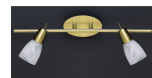

Frais de port offerts
à partir de 300€