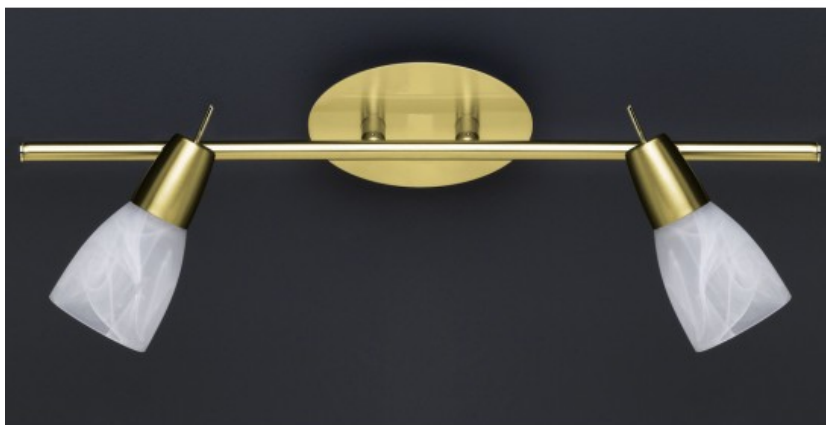

millumine

LUMINAIRES · INTERRUPTEURS DESIGN PRISES DECO · GUIRLANDES LUMINEUSES · PROMOS · AMBIANCES · PIÈCES D'HABITATION · LE BLOG ·

[Accueil](#) · [Luminaires](#) · [Applique murale et lampe spot : allier la qualité à l'esthétique](#) · [Lampe Spot Mural](#) · **Double Lampe Spot Pugliano Laiton**

## Double Lampe Spot Pugliano Laiton

Marque : Millumine

Ref. : 79630232

**49,90 €**

Joli spot mural design (18 W), décliné en applique laiton, à installer partout dans la maison. Vous aimerez cette applique murale design car ses 2 lampes spots sont orientables à l'envie, et permettent un éclairage dirigé. Elle s'associe très bien avec tout style d'intérieur, en particulier le bois, comme toute lampe laiton, pour laquelle on aura soigné la finition.

### Les conseils du spécialiste

Joli spot mural design (18 W), décliné en applique laiton, à installer partout dans la maison. Vous aimerez cette applique murale design car ses 2 lampes spots sont orientables à l'envie, et permettent un éclairage dirigé. Elle s'associe très bien avec tout style d'intérieur, en particulier le bois, comme toute lampe laiton, pour laquelle on aura soigné la finition.

### Fiche technique

Caractéristiques techniques de ce Spot mural design livré AVEC 2 ampoules eco E14 : 2 x 9 W - ampoules éco, équivalentes à 40 W de puissance lumineuse, soit au total 80 W, tout en ne consommant que 18 W au compteur (ampoules fournies). N'hésitez pas cependant à opter pour des ampoules LED E14 sans crainte, vous risquerez uniquement de préserver l'environnement et de faire des économies, tout en y voyant clair ! Largeur de votre spot mural design 41 cm, profondeur 18 cm. Matériaux : verre et laiton finition satinée, belles finitions pour cette applique laiton. Reflecteur (abat jour) en verre blanc marbré - entretien facile. A voir aussi en spot mural design argent.