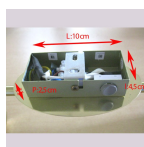

Frais de port offerts
à partir de 300€