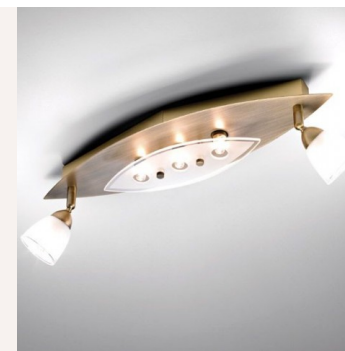

Double Spot Mural Laiton Tacoma

73,40 €