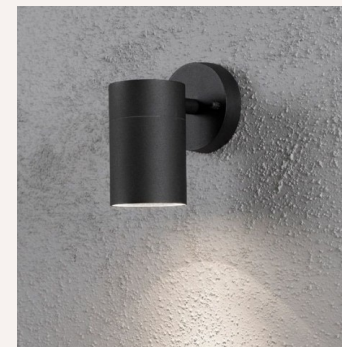

Olivier R.

Correspond s mon attente

5/5

Autres produits dans la même ambiance

118,90 €

Applique murale métal
corten...

74,90 €

118,90 €

165,00 €

Les clients qui ont acheté ce produit ont aussi acheté...