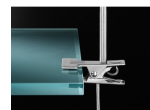

Partager :    

Lampe LED Design Mezzo Uno spot à pince

Marque : [Millumine](#)

Ref. : 28660164

39,80 €

A++

A connaître dans les luminaires design : la PETITE lampe de bureau Design Mezzo Uno ! Petite Lampe Led en chrome satiné, **spot à pince**, lampe nomade, elle s'utilise sur le bureau, dans la chambre, dans l'atelier, en lampe de salon, en lampe de lecture, et pour tous les travaux manuels de précision (broderie, couture, créations, peintures... etc).

Garantie satisfait ou remboursé

Pour une déco harmonieuse

Les conseils du spécialiste

A connaître dans les luminaires design : la PETITE lampe de bureau Design Mezzo Uno ! Petite Lampe Led en métal finition nickel satiné, spot à pince, ou encore lampe nomade, elle s'utilise sur le bureau, dans la chambre, dans l'atelier, en lampe de salon, en lampe de lecture, lampe de chevet et pour tous les travaux manuels de précision (broderie, couture, créations, peintures... etc). Donc normal qu'elle ait plusieurs noms !