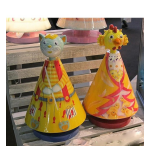

millumine

LUMINAIRES · INTERRUPTEURS DESIGN PRISES DECO · GUIRLANDES LUMINEUSES · PROMOS · AMBIANCES · PIÈCES D'HABITATION · LE BLOG ·

[Accueil](#) · [Luminaires](#) · [Lampe à poser, lampe de chevet, lampe décorative : notre enseigne vous éclaire!](#) · **Lampe Enfant Poulette**

Partager:

Lampe Enfant Poulette

Marque : [L'Oiseau Bateau lampe enfant](#)

Ref. : LUC0007

~~79,90 €~~

39,95 €

Promotion -50%

Wanted ! **Lampe deco** poulette ! C'est une création de Loiseau Bateau, de même que toute la gamme de lampes enfants pour Filles et Garçons. Très ludique, cette **lampe enfant** en petit personnage lumineux rassure l'enfant avant la nuit, par son aspect enfantin et bonhomme et ses jolies couleurs gaies **lampe deco** qui peut aussi s'utiliser en douce veilleuse de nuit !

[Fiche technique et conseils du spécialiste](#)

Quantité

✓ En Stock

AJOUTER AU PANIER

Frais de port offerts à partir de 300€

Livraison rapide en 48h

Garantie satisfait ou remboursé