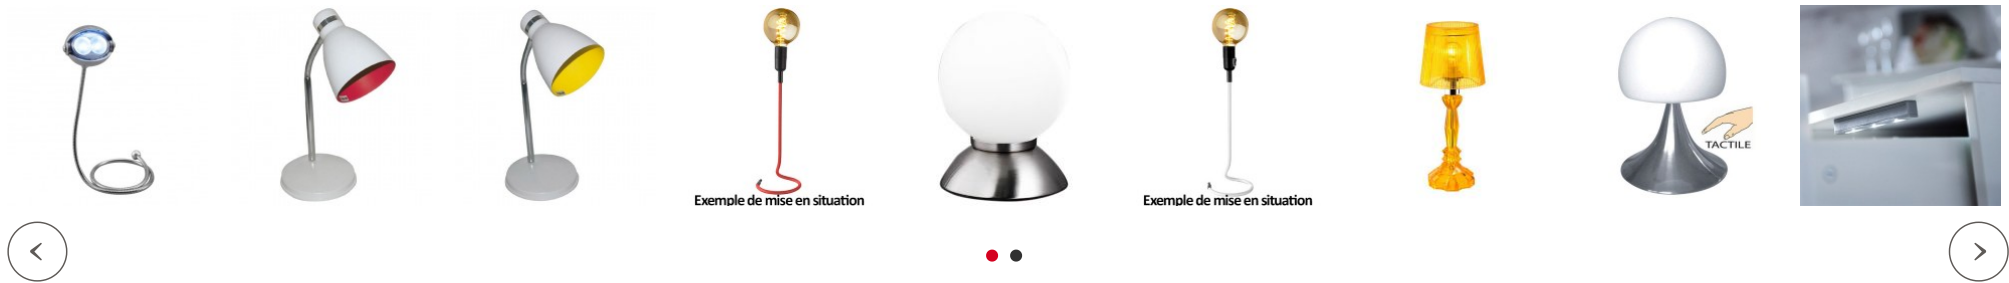

Partager :    

Lampe de salon sur pied en fil textile Gris clair Stand UP

Marque : [Millumine](#)

Ref. : LD11016-15

~~38,80 €~~

25,22 €

Promotion -35%

Trouvez une ampoule LED et installez cette lampe bureau sur un guéridon pour créer une ambiance moderne. Avec ses 46 cm de haut, ce luminaire design n'est plus vraiment une lampe de chevet ni encore un lampadaire liseuse, c'est bien plus que ça ! C'est une véritable décoration lumineuse et chaque lampe salon pourra être utilisée un peu comme une "virgule" pour donner le tempo à votre déco.

Garantie satisfait ou
remboursé

EXEMPLE DE MISE EN SITUATION

Pour une déco harmonieuse

Les conseils du spécialiste

Plutôt sympa ce pied de lampe moderne avec son revêtement en textile type "fer à repasser" à fibres gris clair... résultat : une tige grise qui se dresse droit vers le ciel. Trouvez vite une ampoule LED (belle et déco) et installez cette lampe bureau sur un joli guéridon ou même au sol pour créer une ambiance moderne et originale. Déjà bien grande avec ses 46 cm de haut, ce luminaire design n'est plus vraiment une lampe de chevet, pas encore un lampadaire liseuse, c'est bien plus que ça ! C'est une véritable décoration lumineuse et chaque lampe salon pourra être utilisée un peu comme une "virgule" pour donner le bon tempo à votre déco.

Livraison

Livraison France et Belgique

- So Colissimo 48h (colis moins de 20 kg uniquement) :
- Chronopost (livraison en 24 h)
- A domicile
- Enlèvement au dépôt

Fiche technique

Caractéristiques techniques de la **lampe de salon sur pied** gris clair Stand UP : Hauteur : 46,5 cm. Diamètre : 16,5.

Support en métal rigide recouvert d'un tube textile type "fer à repasser" gris clair. Culot noir avec interrupteur intégré. Fil électrique noir.

E27 / 230 V / 60 W max. (ampoule non fournie) Tous les luminaires design de la gamme Stand UP sont prévus pour accepter une ampoule led e27.