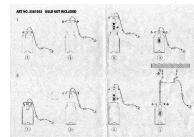

Quantité

- 1 +

✓ En Stock

AJOUTER AU PANIER

Frais de port offerts
à partir de 300€

Livraison rapide en
48h

Garantie satisfait ou
remboursé