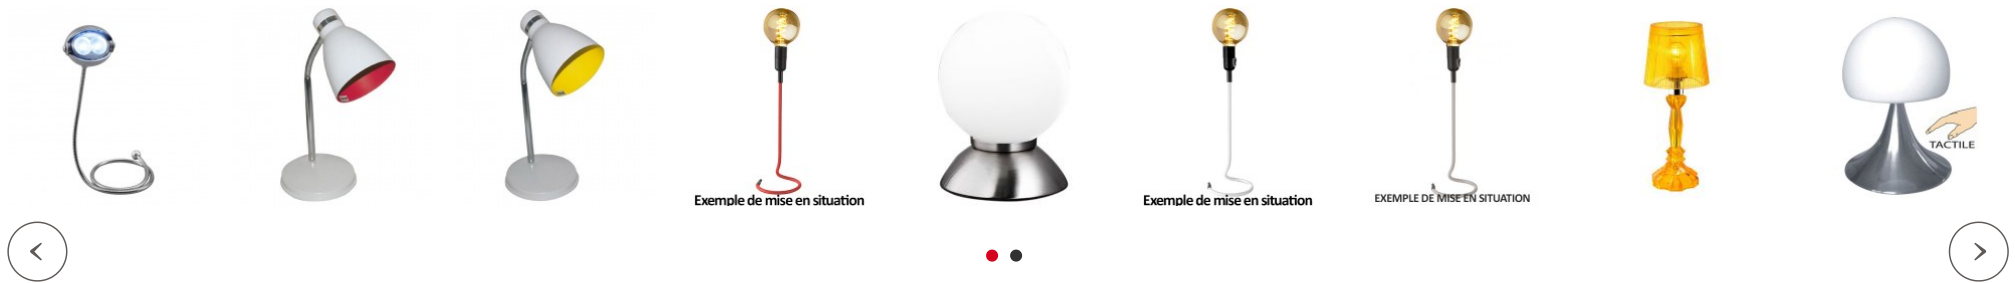

Pour une déco harmonieuse

Les conseils du spécialiste

Encore plus délicate qu'une lampe de chevet cuivre, voici la lampe à poser en verre qui diffuse de doux reflets grâce à sa surface légèrement martelée (enfin, pas vraiment "martelé", c'est du verre ?!)

En plus d'être une lampe de salon originale, c'est un très bel objet qui mettra votre décoration d'intérieur en valeur.

Composée d'une verrine transparente et nervurée qui se pose directement sur une table et d'un support de douille d'une belle couleur cuivrée dans les tons rose orangés, la lampe décorative Confiture à la particularité de recevoir l'ampoule (non fournie) "tête en bas" ce qui lui donne un caractère tout à fait atypique. Un cordon noir à brancher muni de l'interrupteur parachève l'ensemble.

Si vous avez la chance de posséder un tablier de cheminée en marbre surmonté d'un beau miroir, la place de ce luminaire en verre est toute trouvée !

Livraison

Livraison France et Belgique

- So Colissimo 48h (colis moins de 20 kg uniquement) :

Fiche technique

Caractéristiques techniques de la **Lampe de salon** à poser en bocal verre Confiture - Diamètre : 16 cm. Hauteur : 38 cm.

"Fut" en verre à motifs avec douille et support cuivrés. Fil électrique noir avec interrupteur et prise.

Nécessite une ampoule (non fournie) E27 - 40W max à choisir de préférence à filaments visibles.