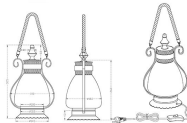

[Fiche technique et conseils du spécialiste](#)

AJOUTER AU PANIER

Frais de port offerts à partir de 300€

Livraison rapide en 48h

Garantie satisfait ou remboursé

Exemple de présentation, livré sans ampoule

Pour une déco harmonieuse