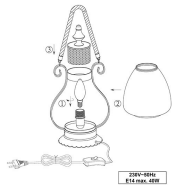

[Fiche technique et conseils du spécialiste](#)

AJOUTER AU PANIER

Frais de port offerts à partir de 300€

Livraison rapide en 48h

Garantie satisfait ou remboursé

Exemple de présentation, livré sans ampoule

Pour une déco harmonieuse