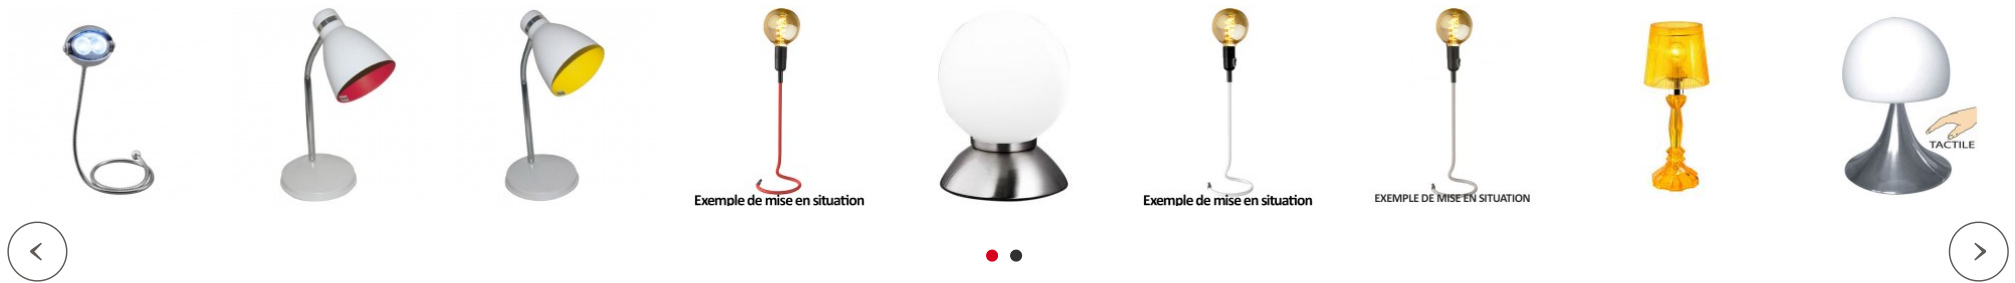

Pour faire office de lampe de chevet, optez sans plus attendre pour ce luminaire original aux lignes aussi tortueuses qu'une calligraphie perse. Et si votre salon manque de lumière, offrez -lui ce luminaire oriental qui saura le réchauffer.

[Fiche technique et conseils du spécialiste](#)

AJOUTER AU PANIER

Frais de port offerts à partir de 300€

Livraison rapide en 48h

Garantie satisfait ou remboursé

Exemple de présentation, livré sans ampoule

Pour une déco harmonieuse

Livraison

Livraison France et Belgique

- So Colissimo 48h (colis moins de 20 kg uniquement) :
- Chronopost (livraison en 24 h)

Fiche technique

Caractéristiques techniques de la **Lampe salon Cuivrée Ali Baba** - Hauteur : 32,5 cm. diamètre : 18 cm.

Corps de la lampe à poser en métal traité cuivre ancien agrémenté d'un cordon type embrasse. Cloche en verre transparent de forme tulipe.

Ampoule non incluse, prévoir une ampoule E14 de 40 W max. à choisir parmi les ampoules LED E14 proposées par Millumine. Cette lampe à poser existe également en version dorée ou argentée.