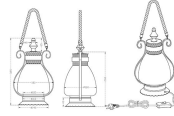

Exemple de présentation:
livré sans ampoule.

Frais de port offerts
à partir de 300€