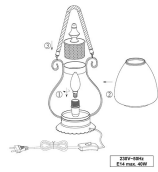

Exemple de présentation:
livré sans ampoule.

Frais de port offerts
à partir de 300€