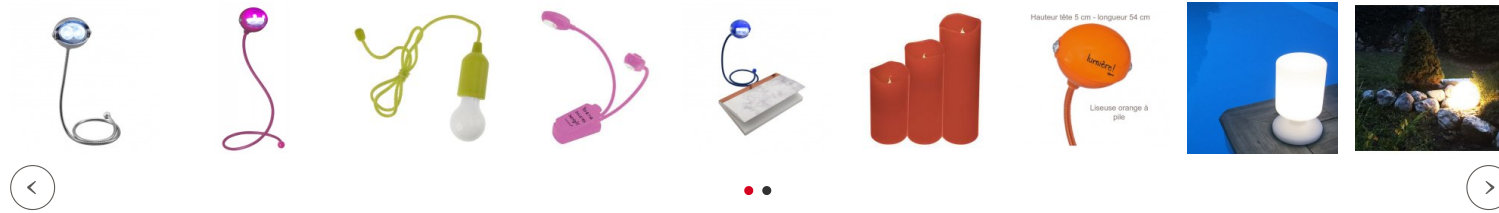

Rigolote comme tout, cette amusante lampe nomade est hyper pratique ! A utiliser seule ou "en grappe" c'est également une lampe déco qui fera son petit effet.

[Fiche technique et conseils du spécialiste](#)

Pour une déco harmonieuse

Les conseils du spécialiste

Rigolote comme tout, cette amusante lampe nomade n'en est pas moins hyper pratique !

A emporter partout puisqu'elle ne nécessite pas de branchement, elle vous rendra bien des services dans la voiture, au camping, sur la plage, dans un placard....

A utiliser seule ou "en grappe" dans une chambre, c'est également une lampe déco qui fera son petit effet.

Idéale en lampe de chevet d'enfant car elle ne chauffe pas (vive la technologie LED) c'est aussi un joli luminaire pour chambre d'ado car elle offre de multiples possibilités d'utilisation dans 5 couleurs tendance.

Fiche technique

Caractéristiques techniques de cette lampe nomade bleue à LED - Diamètre : 5,5 cm. Longueur : 16 cm. Longueur du cordon : 1 m.

Ampoule LED 1 W. Nécessite 3 piles AAA non incluses.

Livraison