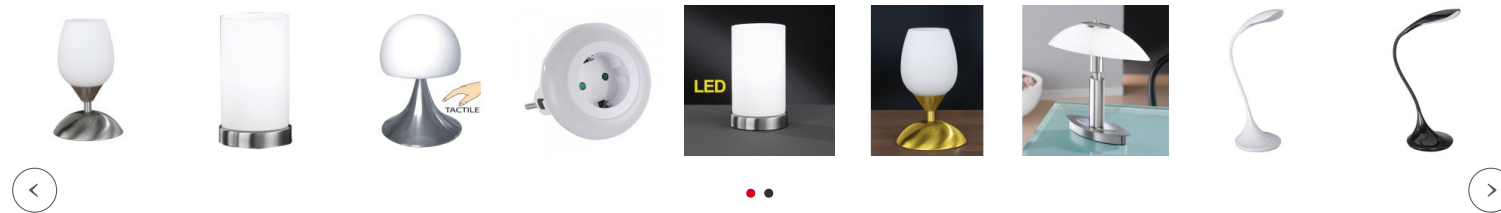

millumine

LUMINAIRES · INTERRUPTEURS DESIGN PRISES DECO · GUIRLANDES LUMINEUSES · PROMOS · AMBIANCES · PIÈCES D'HABITATION · LE BLOG ·

[Accueil](#) · [Luminaires](#) · [Lampe à poser, lampe de chevet, lampe décorative : notre enseigne vous éclaire!](#) · [Lampes tactiles](#) · **Lampe Chevet Ivresse Tactile 3 intensités**

Partager :

Lampe Chevet Ivresse Tactile 3 intensités

Marque : [Millumine](#)

Ref. : 83070164033W

39,90 €

Lampe chevet tactile ! Choisissez la sobriété avec cette lampe de chevet tactile !... Elle vous apportera l'essentiel ! Pratique et fonctionnelle : on l'effleure, elle s'allume, on l'effleure de nouveau, elle augmente d'intensité (2 fois), on l'effleure, elle s'éteint. Elle a aussi un joli look et offre 60 W de puissance lumineuse ! Vous pouvez aussi l'utiliser en lampe bureau design !

Garantie satisfait ou
remboursé

Pour une déco harmonieuse

Les conseils du spécialiste

Lampe chevet tactile ! Choisissez la sobriété avec cette lampe de chevet tactile !... Elle vous apportera l'essentiel ! Pratique et fonctionnelle : on l'effleure, elle s'allume, on l'effleure de nouveau, elle augmente d'intensité (2 fois), on l'effleure, elle s'éteint. Elle a aussi un joli look et offre 60 W de puissance lumineuse ! Profitez au choix de 3 intensités lumineuses, pratique en lampe de chevet, et très fonctionnel aussi dans le salon, selon l'ambiance voulue. Vrai éclairage, lampe d'appoint, petite présence lumineuse...

Millumine livre également dans les **DOM-TOM** et à **l'international** ! (voir toutes nos possibilités de livraison)

Fiche technique

Caractéristiques techniques de cette Lampe Chevet Ivresse Tactile (60 W) : Ampoule E14 60 W non fournie. Hauteur 33 cm, diamètre 9 cm. Finition Métal argenté mat (nickel). Abat jour verre blanc poli hauteur 16 cm, éclairé entièrement. Trois intensités lumineuses selon le nombre d'effleurement, dont une intensité est discrète, très tamisée, voire intime.