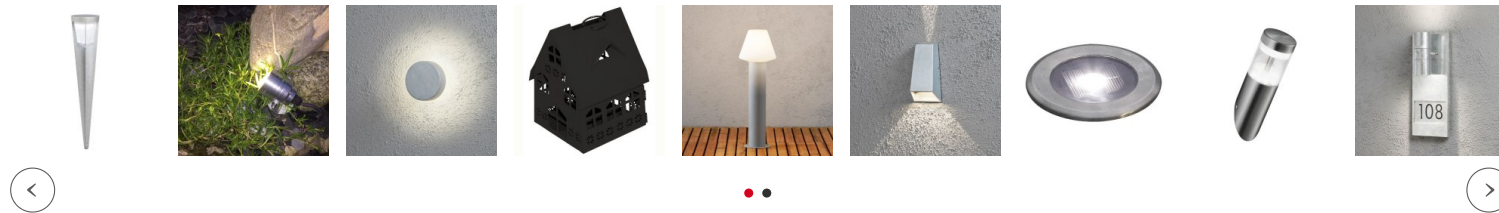

## Eclairage d'extérieur Noir Jardin Secret

Marque : Konstsmide

Ref. : 7512-750K

**53,90 €**

Illuminez votre extérieur avec les **appliques extérieur design** Jardin Secret ! Le spot d'éclairage extérieur jardin Secret est à installer en façade. Cette lampe extérieure noire est en aluminium (éléments transparents en polycarbonate), et elle éclaire vers le haut et vers le bas. Jolie lumière en façade !

Ampoules non fournies GU10, 2 X 35 W, 230 V - indice de protection IP44

[Fiche technique et conseils du spécialiste](#)

Quantité

1

✓ En Stock

**AJOUTER AU PANIER**

CHOISIR MON AMPOULE

### Les conseils du spécialiste

Illuminez votre extérieur avec les appliques extérieur design Jardin Secret ! Le spot d'**éclairage extérieur** jardin Secret est à installer en façade. Cette lampe extérieure de couleur NOIRE est en aluminium (éléments transparents en polycarbonate), et elle éclaire vers le haut et vers le bas. Jolie lumière en façade !

### Fiche technique

Caractéristiques techniques : Ampoules non fournies GU10, 2 X 35 W, 230 V, applique métal, finition noir mat. Ce luminaire extérieur offre un indice de protection IP44.

Vous pouvez aussi choisir de l'équiper vous même d'ampoules LED GU10 ! Eco, puissance (équivalence 35 W), durée de vie... la totale quoi !