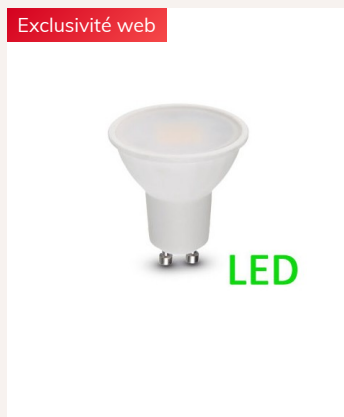

Les clients qui ont acheté ce produit ont aussi acheté...