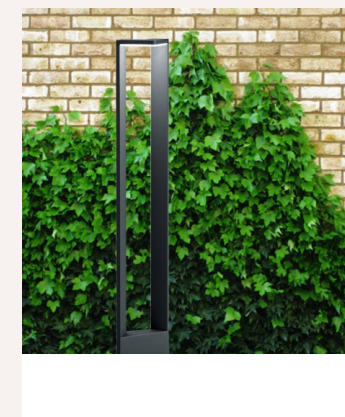

Les clients qui ont acheté ce produit ont aussi acheté...