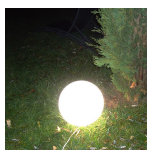

[Accueil](#) · [Luminaires](#) · [Luminaire de jardin : le choisir, l'installer, l'apprécier](#) · **Luminaire d'extérieur Moon**

Partager :

Luminaire d'extérieur Moon

Marque : [Mantra Colección](#)

Ref. : M1388

119,90 €

A disposer partout dans le jardin ou autour de la terrasse grâce à son indice IP65, ce **luminaire d'extérieur Moon** peut également faire office de borne de jardin à l'occasion d'une soirée particulière. Elle fera merveille également à l'intérieur sur une marche ou en lampe déco dans un salon par exemple... à poser aussi, pourquoi pas, par 2 ou 3 dans un coin un peu sombre...

[Fiche technique et conseils du spécialiste](#)

Quantité

- 1 +

✓ En Stock

AJOUTER AU PANIER

CHOISIR MON AMPOULE ▾

Frais de port offerts
à partir de 300€

Livraison rapide en
48h

Garantie satisfait ou
remboursé