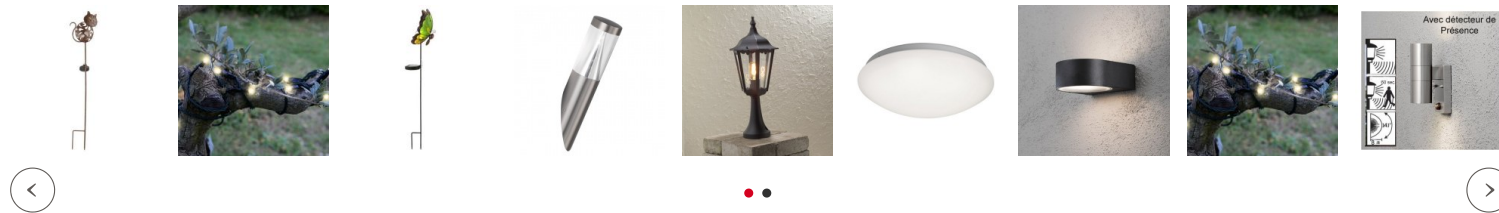

Pour une déco harmonieuse

Les conseils du spécialiste

On craque pour cette applique extérieur led et son design original. Garantie 5 ans

C'est sûr, voici un éclairage extérieur qui va faire de l'effet sur votre façade, à faire pâlir vos voisins de jalousie !

Applique extérieure design à installer seule pour éclairer votre porte d'entrée, ou à plusieurs en façade.

Réalisée en acier, d'une belle couleur gris argentée et avec un joli diffuseur en acrylique blanc, cette applique LED jouera son rôle tous les soirs (et matins) dans votre décor extérieur, surtout si vous l'accompagnez de l'ensemble des luminaires design de la gamme Excelight.

Par sa technologie SMD, cet éclairage terrasse LED vous offre des heures d'utilisation en toute tranquillité avec ses 450 lumens de puissance lumineuse (45 W perçus) pour seulement 7 W de consommation électrique. IP44, votre applique d'extérieure est conçue pour résister aux poussières comme aux projections d'eau.

Livraison

Livraison France et Belgique

- So Colissimo 48h (colis moins de 20 kg uniquement) :
- Chronopost (livraison en 24 h)
- A domicile
- Enlèvement au dépôt

Millumine livre également dans les **DOM-TOM** et à **l'international** ! (voir toutes nos possibilités de livraison)

Fiche technique

Caractéristiques techniques de l'**Applique Extérieure LED** design Excelight - Hauteur : 25 cm. Diamètre : 7.6 cm.

Structure en acier gris argenté et diffuseur en acrylique blanc.
IP44 - 7 W de consommation pour 450 lumens (ce qui correspond à une puissance d'éclairage d'environ 45 W)

Lumière diffusée dans les tons blancs chauds (3000 K).
Le composant LED SMD fait partie intégrante du luminaire, il est conçu de manière ultra fiable et pérenne pour supporter une très longue durée de vie.

C'est également ce système led qui offre un respect optimal de l'environnement en refusant l'obsolescence programmée.

Classé A+ sur une échelle qui a de A++ à E. **Garantie 5 ans** par le fabricant.