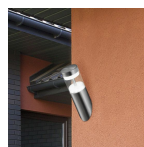

Frais de port offerts à partir de 300€