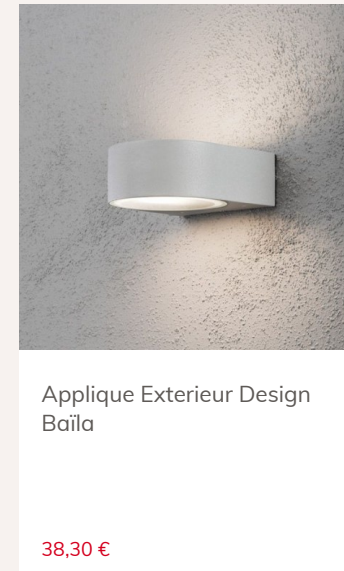

Applique Exterieur Design
Baïla

38,30 €

Frais de port offerts
à partir de 300€

Livraison rapide en
24/48h

Paiement 100%
sécurisé

Garantie satisfait
ou remboursé

Des conseils pour
bien acheter

Service client

Contactez-nous
Livraison

Suivez-nous

Restez informés