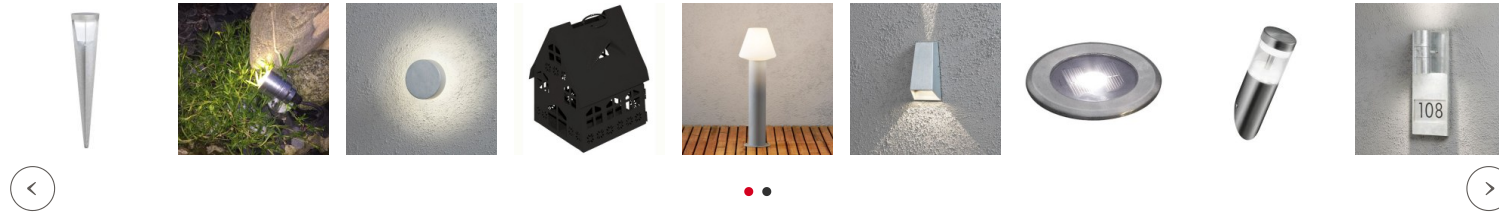

## Applique Exterieur Design Marzia noire

Marque : Konstsmide

Ref. : 7510-750K

**37,30 €**

Vous cherchez une lampe d'extérieur discrète et design ? Vous l'avez trouvée ! Ce luminaire extérieur en aluminium avec réflecteur verre blanc satiné est optimal en luminosité, tout en étant un chef d'oeuvre de discrétion sur vos façades : une **applique extérieur design** noire qui éclaire vers le haut et vers le bas !

### Les conseils du spécialiste

Vous cherchez une lampe d'extérieur discrète et design ? Vous l'avez trouvée ! Ce luminaire extérieur en aluminium avec réflecteur verre blanc satiné est optimal en luminosité, tout en étant un chef d'oeuvre de discrétion sur vos façades : une applique extérieure design noire qui éclaire vers le haut et vers le bas !

### Fiche technique

Caractéristiques techniques de cette **applique extérieur** économique. Ampoule non fournie 40 W max, E27, 230 V, hauteur ampoule culot compris 10 cm maximum, diamètre ampoule 6 cm max. Luminaire extérieur avec Indice de protection IP44 (étanche !). Profondeur 18.5 cm, hauteur 7 cm et largeur 17 cm. Acier inoxydable noir. Garantie 2 ans anti-corrosion (conforme normes européennes EN60598).

Cette lampe jardin existe en gris clair.