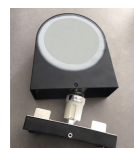

[Accueil](#) · [Luminaires](#) · [Luminaire de jardin : le choisir, l'installer, l'apprécier](#) · **Applique Exterieur Design Marzia noire**

Partager :

Applique Exterieur Design Marzia noire

Marque : Konstsmide

Ref. : 7510-750K

37,30 €

Vous cherchez une lampe d'extérieur discrète et design ? Vous l'avez trouvée ! Ce luminaire extérieur en aluminium avec réflecteur verre blanc satiné est optimal en luminosité, tout en étant un chef d'oeuvre de discrétion sur vos façades : une **applique extérieur design** noire qui éclaire vers le haut et vers le bas !

[Fiche technique et conseils du spécialiste](#)

Quantité 1 ✓ En Stock

AJOUTER AU PANIER

CHOISIR MON AMPOULE

Frais de port offerts à partir de 300€

Livraison rapide en 48h

Garantie satisfait ou remboursé