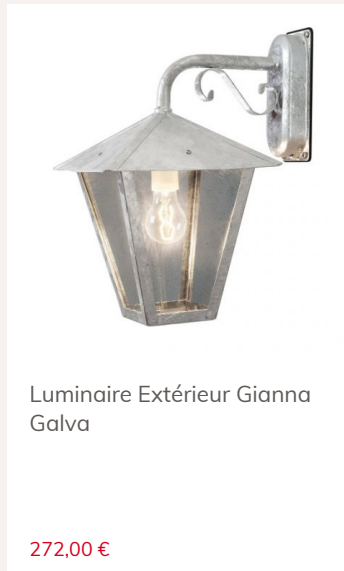

Ampoule LED E27 12 W
ronde...

Luminaire Exterieur
Touareg...

Luminaire Extérieur Gianna
Galva

272,00 €