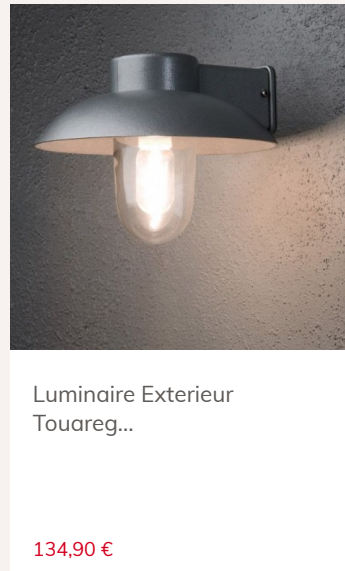

Applique exterieur noire
Samba IP44

Ampoule LED E27 12 W
ronde...

Luminaire Exterieur
Touareg...

134,90 €