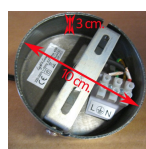

millumine

LUMINAIRES · INTERRUPTEURS DESIGN PRISES DECO · GUIRLANDES LUMINEUSES · SOLDES D'ÉTÉ · AMBIANCES · PIÈCES D'HABITATION · LE BLOG ·

[Accueil](#) · [Ambiances](#) · [Luminaire industriel : mettez du style dans votre intérieur](#) · [Lustre Industriel](#) · **Grand Lustre Industriel métal argente Bali**

Partager :

Grand Lustre Industriel métal argente Bali

Marque : Millumine

Ref. : LL3019423

~~129,90 €~~

77,94 €

Solde -40%

Un joli lustre industriel est un véritable élément de décoration ! A la fois déco loft industriel et lampe argent, son aspect lisse, sa forme généreuse et sa couleur apporteront une touche de pureté, de fraîcheur et de sobriété dans votre pièce ! Ambiance atelier assurée, pérennité et personnalité garanties !

Ce grand lustre prendra toute son ampleur en suspension cuisine, seul ou à plusieurs !

[Fiche technique et conseils du spécialiste](#)

Quantité

- 1 +

✓ En Stock

AJOUTER AU PANIER

CHOISIR MON AMPOULE