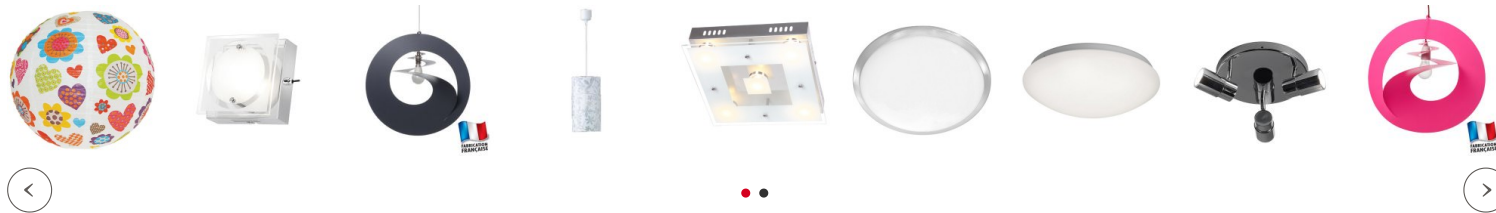

## Lustre Design Ligne de Vie 3 L

Marque : Millumine

Ref. : 74580364W

**73,90 €**

Une jolie pièce dans les suspensions design : le Lustre design 3 Lampes Ligne de Vie ! Fonctionnel, épuré et stylé, ce lustre design affirmera le côté déco et tendance de votre intérieur. Craquez pour l'achat de cette lampe contemporaine ! Voir le même modèle en **Lustre design 1** Lampe Ligne de Vie, **Lustre design 2** Lampes Ligne de Vie, **Lustre design 4** Lampes Ligne de Vie. Faites un assortiment !

### Les conseils du spécialiste

Une jolie pièce dans les suspensions design : le Lustre design 3 Lampes Ligne de Vie ! Fonctionnel, épuré et stylé, ce **lustre design** affirmera le côté déco et tendance de votre intérieur.

### Fiche technique

Caractéristiques techniques de ce lustre design (180 W)  
: hauteur réglable 150 cm max, largeur 90 cm. 3 X ampoules E14 60 W max, non fournies. Possibilité d'installer des ampoules à économie d'énergie. Câbles de suspension en acier. Socle plafond en métal, finition nickel satiné. 3 verrines cylindriques, polies au centre (voir photo), 22 cm de long, 7.8 cm de diamètre.