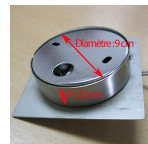

Frais de port offerts à partir de 300€