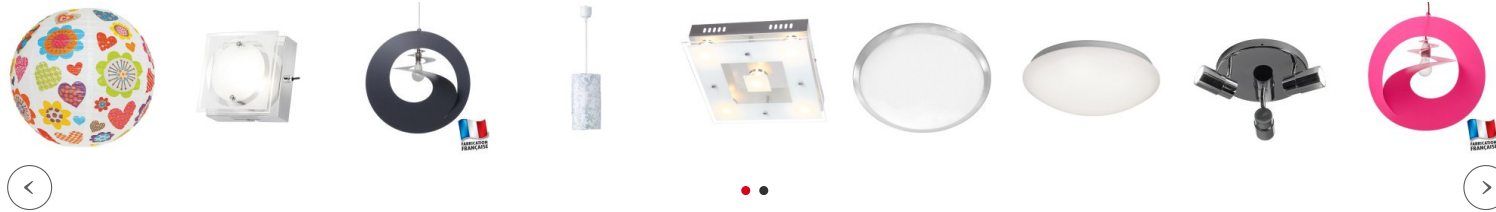

Partager:

Lustre Fer Forgé Fleur de Métal

Marque : [JP Ryckaert](#)

Ref. : 24630P96

179,90 €

Voici une lampe en fer forgé, dont le métal est patiné à l'ancienne pour un aspect vieilli. Ce lustre rustique Fleur de Métal peut s'adapter à plusieurs styles d'intérieur : utilisez le en lampe rustique, luminaire de cuisine, lampe de salon...

Ce **Lustre Fer Forgé** Fleur de Métal vient apporter le chic d'une lampe en fer forgé, avec sa touche déco dans la fleur ajourée.

[Fiche technique et conseils du spécialiste](#)

Quantité 1 ✓ En Stock

AJOUTER AU PANIER

CHOISIR MON AMPOULE

Frais de port offerts
à partir de 300€

Livraison rapide en
48h

Garantie satisfait ou
remboursé

Pour une déco harmonieuse

Les conseils du spécialiste

Voici un **lustre fer forgé**, dont le métal est patiné à l'ancienne pour un aspect vieilli. Ce lustre rustique Fleur de Métal peut s'adapter à plusieurs styles d'intérieur : utilisez le en lampe rustique, en luminaire de cuisine, en lampe de salon...

Cette grande Suspension Métal vient apporter le chic et la beauté d'une lampe en fer forgé, avec sa touche déco dans la fleur ajourée.

Livraison

Livraison France et Belgique

- So Colissimo 48h (colis moins de 20 kg uniquement) :
- Chronopost (livraison en 24 h)
- A domicile
- Enlèvement au dépôt