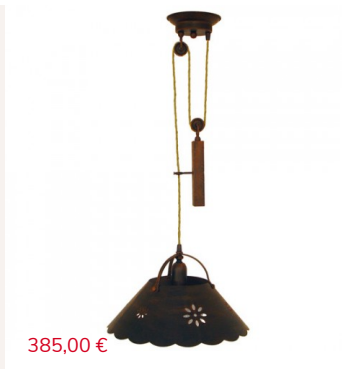

385,00 €

Suspension Monte Baisse
Fleur de Métal