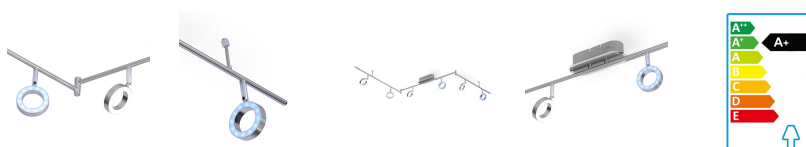

[Accueil](#) · [Luminaires](#) · [Lustre, suspension, luminaire et plafonnier : la lumière pour vos intérieurs](#) · **Plafonnier 6 spots LED RGB Saturne telecommande**

Partager :

Plafonnier 6 spots LED RGB Saturne telecommande

Marque : [Millumine](#)

Ref. : N6999-55

659,00 €

A+

Avec un look avant-gardiste, la collection de lampe LED Saturne est très pointue sur le plan technique. Ce **plafonnier 6 spots** propose de la LED, de la variation, et de la lumière colorée !

On peut aussi orienter les 6 anneaux lumineux suivant l'angle désiré avec ce luminaire design, qui vous offre une intensité lumineuse maximale pour une dépense énergétique faible. C'est le top !

[Fiche technique et conseils du spécialiste](#)

Quantité

- 1 +

✓ Disponible sous 2 semaines

AJOUTER AU PANIER

Frais de port offerts à partir de 300€

Livraison rapide en 48h

Garantie satisfait ou remboursé