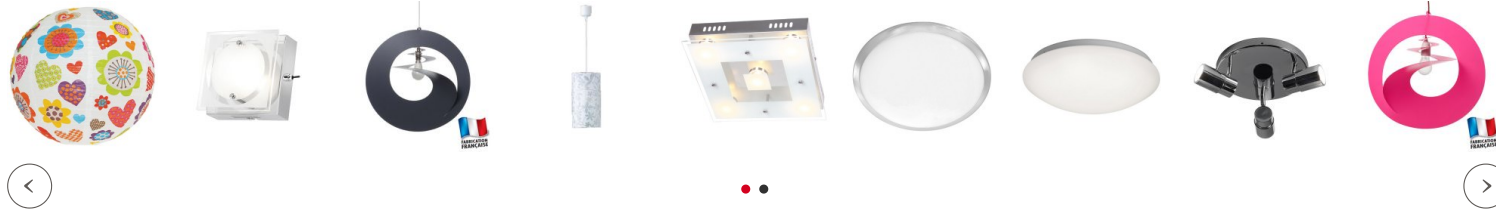

Marque : [Millumine](#)

Ref. : N6999-55

659,00 €

A+

Avec un look avant-gardiste, la collection de lampe LED Saturne est très pointue sur le plan technique. Ce **plafonnier 6 spots** propose de la LED, de la variation, et de la lumière colorée !

On peut aussi orienter les 6 anneaux lumineux suivant l'angle désiré avec ce luminaire design, qui vous offre une intensité lumineuse maximale pour une dépense énergétique faible. C'est le top !

[Fiche technique et conseils du spécialiste](#)

Les conseils du spécialiste

En plus de présenter un look original et avant-gardiste, la collection Saturne est très pointue sur le plan technique particulièrement en ce qui concerne ce plafonnier 6 spots. Il offre 2 éclairages.

Chaque disque / spot (ou plateau LED) éclaire de chaque côté (devant et derrière, ou en haut et en bas si vous préférez. Blanc d'un côté, et en couleur de l'autre). Vous pourrez profiter de la fonction variateur pour moduler l'intensité de la lumière et/ou de la fonction RGB pour créer une ambiance colorée en rouge, vert, bleu....