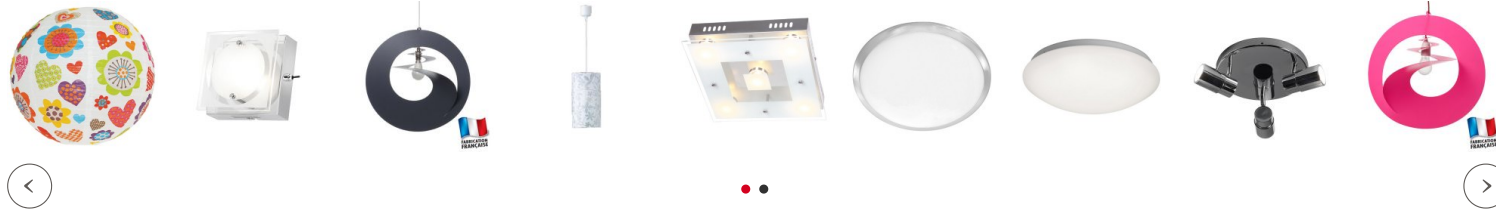

Partager :

Luminaire Original à LED Cotillon

Marque : [Millumine](#)

Ref. : WF9369.01.01.0000

203,00 €

Lustre contemporain et **plafonnier design**, vous ne pourrez pas rester insensible au charme de ce joli **plafonnier LED** qui sort de l'ordinaire par l'impression du mouvement qu'il procure. Jouez sur la modernité de sa finition chromée et sur la technologie innovante des diodes à LED qui donnent un éclairage sur toute la longueur du luminaire. Plafonnier LED au design contemporain...

Garantie satisfait ou remboursé

Pour une déco harmonieuse

Les conseils du spécialiste

A la fois lustre contemporain et plafonnier design, vous ne pourrez pas rester insensible au charme de ce joli **luminaire original** qui sort de l'ordinaire par l'impression du mouvement qu'il procure. Jouez sur la modernité de sa finition chromée et sur la technologie innovante des diodes à LED qui donnent un éclairage sur toute la longueur du luminaire. Son design contemporain en fait le plafonnier adaptable à toutes les pièces de la maison : très joli en luminaire cuisine, il vous comblera également dans la chambre parentale.

Millumine livre également dans les **DOM-TOM** et à **l'international** ! (voir toutes nos possibilités de livraison)

Fiche technique

Caractéristiques techniques de cette Suspension Luminaire Cotillon LED - Diamètre : 25 cm. Hauteur : 38 cm. Ce lustre design s'éclaire avec une bande LED composant - 16 W incluse soit 1200 Lumen (120 W environ ! Plutôt bien en plafonnier LED !).