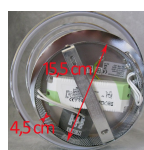

Frais de port offerts à partir de 300€