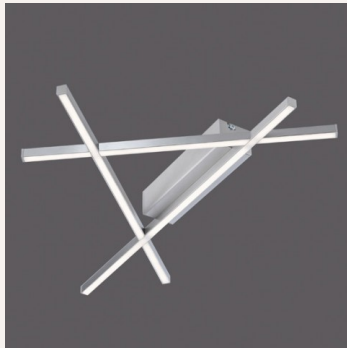

Plafonnier Design LED
Pythagore...

184,70 €