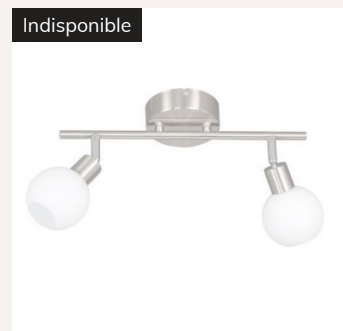

Une forme classique pour ce plafonnier design mais une technologie qui l'est moins. Une rotule permet de régler la direction du flux lumineux.

La forme en "boule" de chaque verrine diffuse un délicat halot qui vous apporte une puissance lumineuse de 110 W pour seulement 15 W de dépenses énergétiques.

Fiche technique

Caractéristiques techniques du plafonnier design à 3 LED Estrella - Diamètre : 30 cm. Profondeur : 19 cm. Fonctionne avec 3 composants LED intégrés de 5 W (3000K / 400 lm) soit une puissance lumineuse de 100 W (1200 lm). Finitions en nickel mat et verrine en verre sablé, aspect translucide. Ce luminaire LED de qualité allemande bénéficie de la garantie 2 ans. Classé A+  sur une échelle qui va de A++ à E

171,10 €

Plafonnier design 2 spots à LED...

52,40 €

Spot Mural LED Estrella

26,20 €

Plafonnier cuisine à LED Barbade...

83,90 €

Les clients qui ont acheté ce produit ont aussi acheté...

Interrupteur Decoratif Galets

Prise Décorée Galets

Plafonnier design 2 spots à LED...

28,80 €

52,40 €

32,90 €

Frais de port offerts
à partir de 300€

Livraison rapide en
24/48h