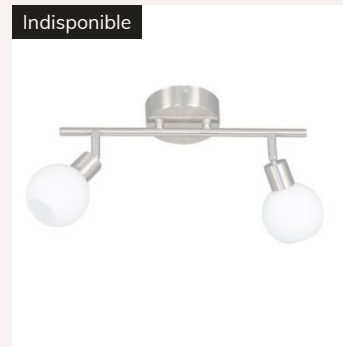

Plafonnier design 2 spots à LED...

52,40 €