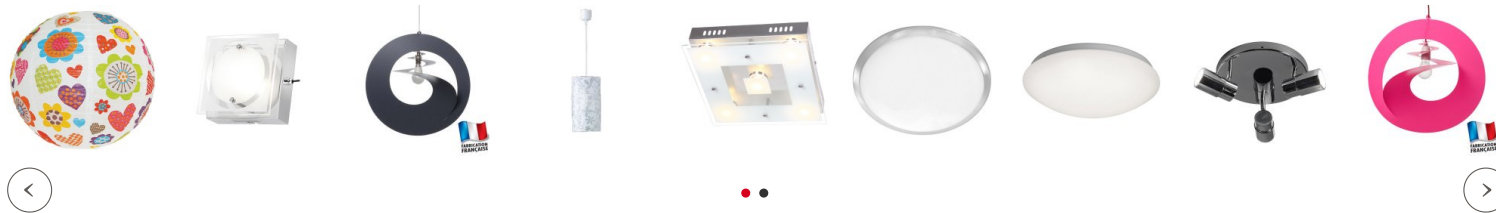

Pour une déco harmonieuse

Les conseils du spécialiste

Une forme classique pour ce plafonnier design mais une technologie qui l'est moins. Une rotule située à la base de chaque tête lumineuse permet de régler la direction du flux lumineux à vos mesures.

De plus, la forme en "boule" de chaque verrine du lustre blanc diffuse un délicat halot produit par un composant LED ultra technique ce qui vous apporte une puissance lumineuse de 110 W (1200 lm) pour seulement 15 W de dépenses énergétiques. De quoi vous convaincre de passer aux luminaires LED non ?

Livraison

Livraison France et Belgique

- So Colissimo 48h (colis moins de 20 kg uniquement) :
- Chronopost (livraison en 24 h)
- A domicile
- Enlèvement au dépôt

Millumine livre également dans les **DOM-TOM** et à **l'international** ! (voir toutes nos possibilités de livraison)

Fiche technique

Caractéristiques techniques du plafonnier design à 3 LED Estrella - Diamètre : 30 cm. Profondeur : 19 cm. Fonctionne avec 3 composants LED intégrés de 5 W (3000K / 400 lm) soit une puissance lumineuse de 100 W (1200 lm). Finitions en nickel mat et verrine en verre sablé, aspect translucide. Ce luminaire LED de qualité allemande bénéficie de la garantie 2 ans. Classé A+ sur une échelle qui va de A++ à E

1 Evaluations Produit

Note moyenne :

★★★★★ 5/5