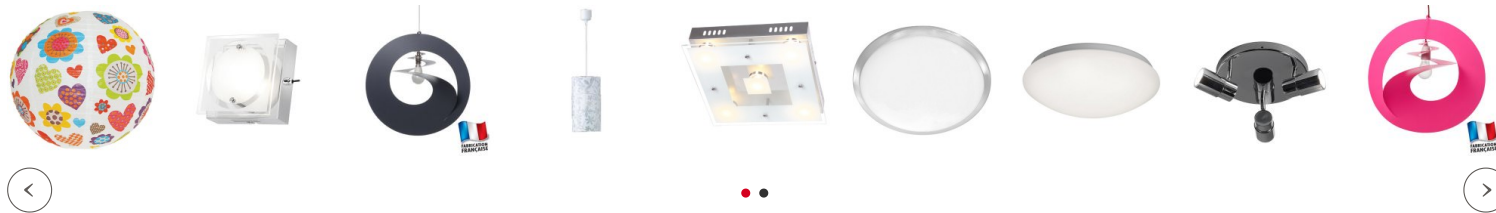

Partager :    

Lustre Contemporain réglable Ombrelloni

Marque : [Millumine](#)

Ref. : LD5289-3SP

167,00 €

Le lustre contemporain réglable Ombrelloni a tout pour vous faire craquer :

- Une combinaison harmonieuse du nickel et du chrome
- Des verrines délicatement striées
- Une hauteur réglable de 33 à 53 cm.

Alors, allez vous résister longtemps à cette jolie suspension luminaire, efficace et réussie ?

[Fiche technique et conseils du spécialiste](#)

Quantité

- 1 +

✓ En Stock

AJOUTER AU PANIER

CHOISIR MON AMPOULE ▾

Pour une déco harmonieuse

Les conseils du spécialiste

Le lustre contemporain réglable Ombrelloni a tout pour vous faire craquer. En premier lieu, la combinaison harmonieuse du nickel et du chrome qui permet un rendu brillant / mat idéal pour restituer une lumière efficace et moderne. De plus, des verrines délicatement striées en transparent / translucide pour répondre au support et créer une ambiance lumineuse exceptionnelle ! Enfin, une hauteur réglable de 33 à 53 cm pour adapter votre éclairage à votre besoin, votre table, votre taille de pièce etc. Alors, allez-vous résister longtemps à cette jolie suspension lumineuse, efficace et réussie ? A utiliser en luminaire chambre ou en éclairage de séjour, n'hésitez pas à inviter un Ombrelloni dans votre déco.

Fiche technique

Caractéristiques techniques du Lustre contemporain réglable en hauteur Ombrelloni - Hauteur réglable : 53 à 33 cm.
Longueur : 54 cm
Support métallique nickel / chrome et 3 verrines carrées en verre clair strié.