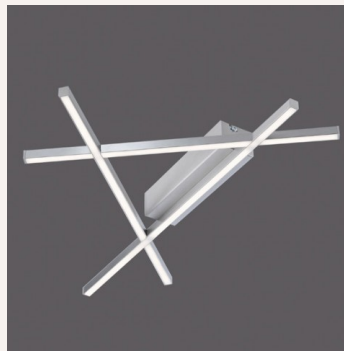

Plafonnier Design LED Pythagore...

184,70 €