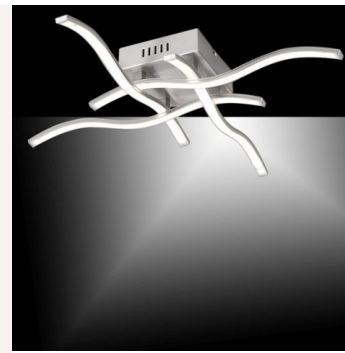

Grand Plafonnier moderne à LED...

132,20 €