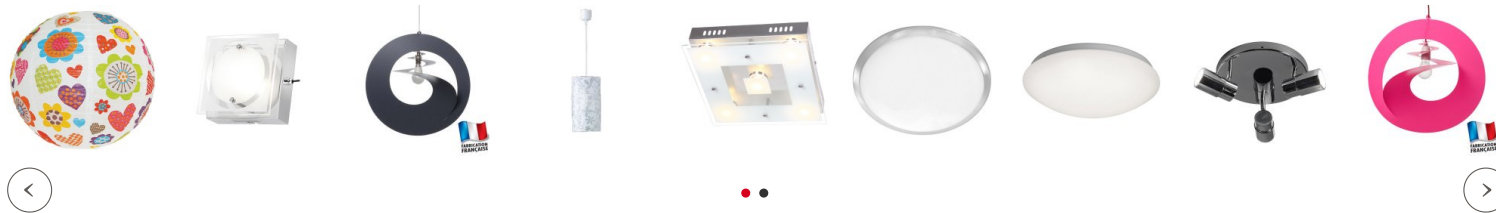

Pour une déco harmonieuse

Les conseils du spécialiste

Parmi nos lustres design pas chers, nous avons enfin trouvé LE lustre chambre ado qui va faire consensus !

Composé d'un long serpentín de métal laqué rouge qui s'enroule autour de l'ampoule (non incluse), le lustre original Zébulon est parfait pour éclairer une chambre d'adolescent.

D'un faible diamètre (18 cm), ce n'est pas un luminaire chambre qui va occuper toute la place. Par contre, sa couleur d'un beau rouge brillant, apportera à l'espace une touche de pep's pour illuminer le désordre ambiant (cliché, quand tu nous tiens).

Parions qu'en installant cette suspension pour chambre ado, vous aurez droit à un "Mmmm", c'est signe qu'il est content (ou elle...) !

Livraison

Livraison France et Belgique

- So Colissimo 48h (colis moins de 20 kg uniquement) :
- Chronopost (livraison en 24 h)
- A domicile
- Enlèvement au dépôt

Millumine livre également dans les **DOM-TOM** et à l'**international** ! (voir toutes nos possibilités de livraison)

Fiche technique

Caractéristiques techniques du **Lustre rouge** en métal Zébulon pas cher :

- Hauteur max. réglable : 112 cm.
- Diamètre abat jour : 18 cm.
- hauteur abat jour (déplié) 25 cm
- Abat-jour en métal laqué rouge.
- Câble électrique blanc, socle plafond blanc.
- A équiper d'une ampoule E27 de 60 W max. (non incluse), recommandée en LED.

Jolie suspension design pas chère !

Garantie 2 ans par le fabricant.

Autres produits dans la même ambiance