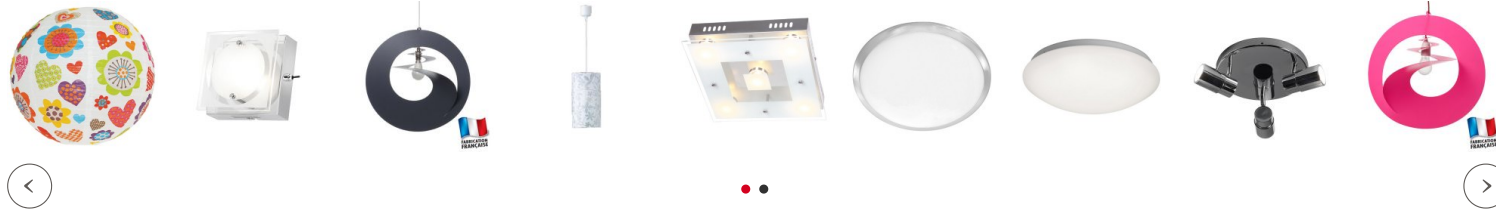

Partager :

Plafonnier spot LED double Etrusque cuivre antique

Marque : [Millumine](#)

Ref. : SHD900420-02

119,90 €

A

Adepte du luminaire rustique à technologie led, ne passez pas à côté ce plafonnier double spot cuivre à LED, vraiment beau ! Avec sa jolie couleur cuivrée brossée, cette lampe 2 spots rustiques vous étonnera par la puissance de son flux lumineux car avec ses lampes spot orientables indépendamment, elle diffuse une puissance de 70 W pour une consommation énergétique de seulement 11 W, pas mal non ?!

Les conseils du spécialiste

Petit luminaire double spot mural mais grand effet ! Ce luminaire cuivre petu s'installer au besoin en applique murale ou en plafonnier.

Avec sa jolie couleur cuivrée, cette lampe 2 spots rustiques vous étonnera par la puissance de son flux lumineux car avec ses lampes spot orientables indépendamment, elle diffuse une puissance de 690 lumens (environ 70 W) pour une consommation énergétique de seulement 11,6 W.

Adepte du luminaire rustique ou en recherche d'un spot mural vraiment beau et contemporain par sa technologie led, ne passez pas à côté de cette lampe LED cuivre.

Fiche technique

Caractéristiques techniques du **Plafonnier spot LED** double Etrusque cuivre - Hauteur : 15,5 cm. Longueur : 23 cm. Largeur : 9,5 cm.

Structure en métal finition cuivre. 2 Ampoules incluses GU10 LED de 5,8 W (soit une puissance d'éclairage totale d'environ 690 lumens).

Garantie 2 ans par le fabricant.

Livraison

Livraison France et Belgique