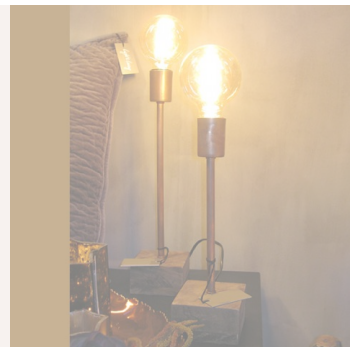

Lampe chevet cuivre et bois Solo

59,80 €