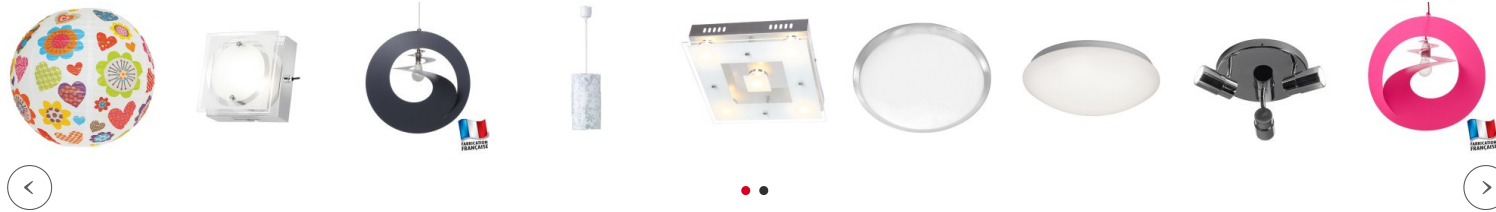

Partager :

Grand Lustre Suspension à LED Faisceau Dimmable 170 W

Marque : [Millumine](#)

Ref. : 723001646W

199,40 €

Réglable en hauteur au moment de l'installation, vous avez 1,50 m de hauteur sous plafond pour trouver le juste équilibre et permettre à votre lustre LED de produire sa pleine puissance lumineuse (170 W). Avec interrupteur variateur (non inclus), ce grand lustre cuisine accepte la fonction Dimmer pour moduler la puissance de la lumière à votre convenance.

Pour une déco harmonieuse

Les conseils du spécialiste

Ce lustre design fait partie de la "crème de la crème" des luminaires LED. Réglable en hauteur au moment de l'installation, vous avez 1,50 m de hauteur sous plafond pour trouver le juste équilibre et permettre à votre lustre LED de produire sa pleine puissance lumineuse.

Puissance non négligeable d'ailleurs puisque cette suspension design diffuse 1700 lumens soit environ 170 W de puissance perçue ! Et si vous avez prévu un interrupteur avec variateur sur votre système électrique général, sachez que ce grand lustre cuisine LED est compatible et accepte la fonction Dimmer pour moduler la puissance de la lumière selon votre convenance.

Millumine livre également dans les **DOM-TOM** et à **l'international** ! (voir toutes nos possibilités de livraison)

Fiche technique

Caractéristiques techniques du **Grand Lustre Suspension à LED Faisceau Dimmable 170 W** - Longueur : 110 cm. Hauteur max. : 150 cm.