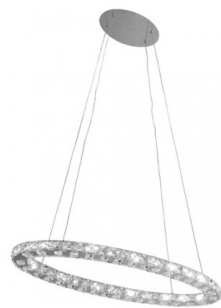

Grand Lustre Suspension LED Ring...

671,00 €