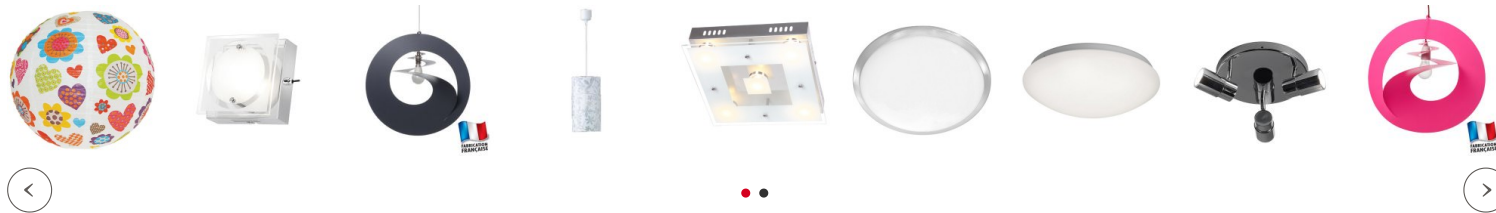

Marque : [Millumine](#)

Ref. : MW452011701

189,00 €

A+

Envie d'un superbe **plafonnier LED** pour décorer, c'est gagné avec un luminaire doré aussi chic et élégant. De Style contemporain en luminaire salon ou plafonnier salle à manger, vous pourrez aussi intégrer à merveille ce **luminaire plafonnier** dans votre style baroque, ce sera toujours un objet utile, et en plus décoratif, qu'on a envie de regarder, car il attire le regard tout simplement !

Pour une déco harmonieuse

Les conseils du spécialiste

Envie d'un superbe **plafonnier LED** pour décorer, c'est gagné avec un luminaire doré aussi chic et élégant. Profitez-en aussi pour économiser ! de Style contemporain en luminaire salon ou plafonnier salle à manger, vous pourrez aussi intégrer à merveille ce **luminaire plafonnier** dans votre décoration style baroque, ce sera toujours un objet utile, et en plus décoratif, qu'on a envie de regarder, car il attire le regard tout simplement, aussi bien allumé qu'éteint ! Une forme épurée et sobre, un rétro éclairage LED le rendent irrésistible dans la pièce à vivre, avec une touche de charme intemporel, une élégance affirmée baroque ou moderne, aux normes d'aujourd'hui...

Fiche technique

Caractéristiques techniques du grand luminaire plafonnier LED doré 18 W en métal doré vieilli mat - Hauteur max. : 8 cm.
Diamètre : 40 cm.

Superficie moyenne d'éclairage : environ 5 m². Puissance lumineuse : 1000 Lumen (environ 100 W). A noter : le rétro éclairage ne permet pas une diffusion de 100 W de luminosité dans votre pièce, toutefois, il donnera un vrai éclairage d'ambiance et le doré en sera sublimé... résultat garanti magnifique !

Plafonnier en métal doré avec surface vieillie.

Composant LED 18 W inclus, non compatible avec un interrupteur variateur.

Plafonnier LED de qualité allemande bénéficiant de la **garantie 2 ans.**

Autres produits dans la même ambiance