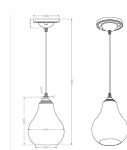

millumine

LUMINAIRES · INTERRUPTEURS DESIGN PRISES DECO · GUIRLANDES LUMINEUSES · PROMOS 2019 · AMBIANCES · PIÈCES D'HABITATION · LE BLOG ·

[Accueil](#) · [Luminaires](#) · [Lustre, suspension, luminaire et plafonnier : la lumière pour vos intérieurs](#) · **Suspension Ethnique Or Kamilah**

Partager:

Suspension Ethnique Or Kamilah

Marque : [Millumine](#)

Ref. : TR44416

~~83,90 €~~

71,32 €

Promotion -15%

Si vous aimez les lampes ethniques, vous allez tomber sous le charme de la gamme Kamilah et plus particulièrement de ce magnifique lustre doré.

Cette suspension orientale est parfaite pour installer une ambiance feutrée et douce dans votre intérieur soigné et déco.

La forme très ottomane du bulbe lumineux et le travail du métal donnent à ce lustre à l'aspect poétique un bel effet dans votre séjour.

[Fiche technique et conseils du spécialiste](#)

Quantité

- 1 +

✓ En Stock

AJOUTER AU PANIER

CHOISIR MON AMPOULE