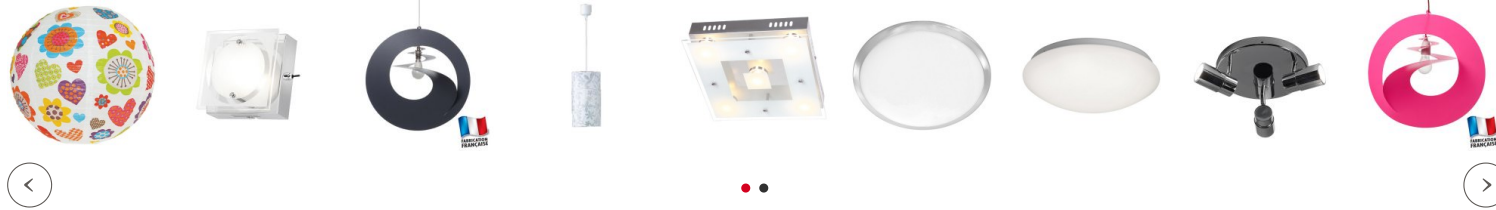

Partager:

Suspension luminaire Rift en métal argenté mat

Marque : Mantra Colección

Ref. : M5624

53,90 €

C'est un petit lustre cuisine sans prétention mais il apportera une allure racée sans toutefois prendre trop d'espace. C'est aussi un éclairage couloir à réserver aux espaces exigus où il pourra donner toute sa puissance. De quoi créer des bouquets lumineux en les installant en ligne par 2, par 3, par 6 !

Pour une déco harmonieuse

Les conseils du spécialiste

A la recherche d'un modèle simple mais stylisé pour éclairer votre cuisine ? Adoptez sans hésiter cette jolie suspension design en métal argenté qui devrait faire bel effet dans votre décoration !

C'est un petit lustre cuisine sans prétention mais il apportera une allure racée sans toutefois prendre trop d'espace. Car, petit par sa forme, c'est un éclairage couloir à réserver aux espaces exigus où il pourra donner toute sa puissance. Ce lustre suspension est encore trop volumineux pour votre besoin ? Cette référence existe également en diamètre 9,5 cm ! De quoi créer des bouquets lumineux en les installant en ligne par 2, par 3, par 6... un effet fou !

Fiche technique

Caractéristiques techniques de la **Suspension lumineuse Rift** en métal argenté mat:

Hauteur totale : 40 à 150 cm.

Diamètre abat-jour : 12 cm.

Abat-jour en métal argenté mat de forme cylindrique.