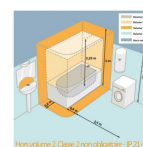

[Accueil](#) · [Luminaires](#) · [Lustre, suspension, luminaire et plafonnier : la lumière pour vos intérieurs](#) · **Plafonnier Design Caliente Galet sans bord 36 cm 3 lumières**

Partager:

Plafonnier Design Caliente Galet sans bord 36 cm 3 lumières

Marque : [Mantra Colección](#)

Ref. : M5411

45,90 €

En douceur, un brin rétro, offrez à votre intérieur une lumière efficace qui se fondera dans votre décoration afin de la mettre en valeur.

Une simple vasque en acrylique opalescent protège 3 ampoules E27 (non incluses) pour vous offrir un éclairage diffus, laiteux mais potentiellement puissant (selon ampoules). Choisissez des LED E27 !

[Fiche technique et conseils du spécialiste](#)

Quantité

- 1 +

✓ En Stock

AJOUTER AU PANIER

CHOISIR MON AMPOULE

Frais de port offerts

Livraison rapide en

Garantie satisfait ou