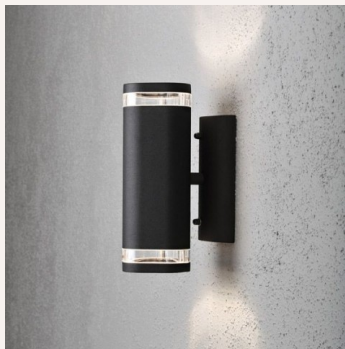

Petit luminaire plafonnier
LED...

72,40 €

Grand plafonnier Design
Galet...

69,90 €

Les clients qui ont acheté ce produit ont aussi acheté...

Eclairage d'extérieur Noir...

53,90 €

Grand plafonnier Design
Galet...