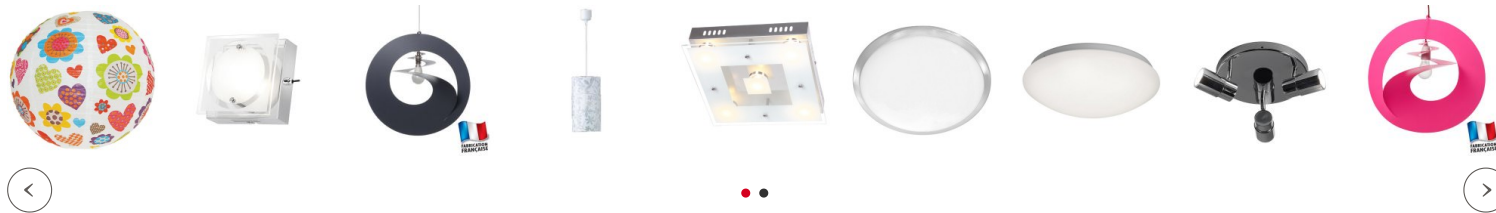

Marque : [Mantra Colección](#)

Ref. : M5411

45,90 €

En douceur, un brin rétro, offrez à votre intérieur une lumière efficace qui se fondera dans votre décoration afin de la mettre en valeur.

Une simple vasque en acrylique opalescent protège 3 ampoules E27 (non incluses) pour vous offrir un éclairage diffus, laiteux mais potentiellement puissant (selon ampoules). Choisissez des LED E27 !

Garantie satisfait ou

Pour une déco harmonieuse

Les conseils du spécialiste

Simple, moderne, doux et très demandé... que peut-on dire de plus concernant ce luminaire SDB ?

Une simple vasque en acrylique opalescent protège 3 ampoules E27 (non incluses) prévues pour vous offrir un éclairage diffus, laiteux mais efficace.

En toute discrétion, offrez à votre intérieur une lumière efficace qui ne prendra pas le pas sur votre décoration mais qui s'y fondera pour la mettre en valeur.

Gabarit moyen en taille (36 cm) mais un maximum d'effet car pour une consommation énergétique faible, si vous en faites un luminaire LED, grâce à 3 ampoules LED E27 (non incluses) qui détermineront la puissance lumineuse.

Fiche technique

Caractéristiques techniques du **Plafonnier Design Caliente** :

Diamètre : 36.5 cm.

Profondeur : 10.5 cm.

Indice étanchéité IP20.

Verrine acrylique opalescente blanche.

Nécessite 3 Ampoules E27 - 20 W max. (non fournies) à choisir suivant vos besoin sur les pages du catalogue Millumine.