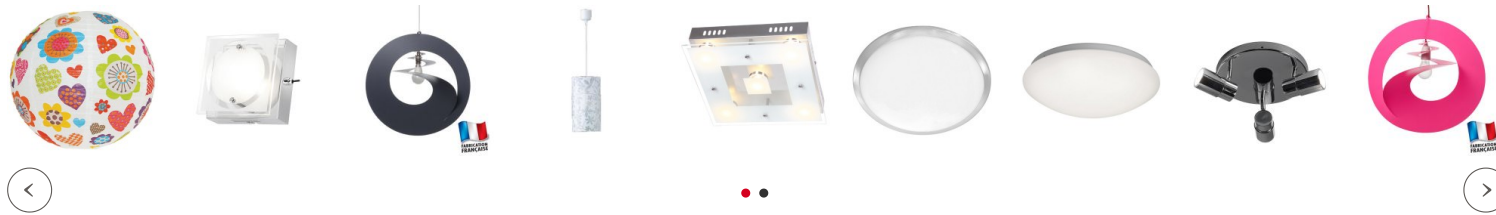

Pour une déco harmonieuse

Les conseils du spécialiste

A la recherche d'un plafonnier vraiment design, pièce maîtresse de votre décoration ? Nous avons celui qu'il vous faut ! N'est il pas magnifique, ce délicat plafonnier salon avec son socle chromé et ses perles de verre qui scintillent de mille feux ?

Nous on a craqué pour son allure folle et sa capacité à se glisser dans n'importe quelle ambiance car ce luminaire plafonnier peut jouer indifféremment au luminaire design comme au plafonnier baroque en fonction de l'espace.

D'un volume facile à installer (diamètre 27 cm), il peut aussi jouer les éclairages de couloir ou de petites pièces où il apportera tout son éclat. Mais si vous voyez plus grand, ce luminaire plafonnier existe également dans plusieurs diamètres (de 80 cm à 22 cm) ainsi que dans une finition blanc mat - nous consulter.

Livraison

Livraison France et Belgique

- So Colissimo 48h (colis moins de 20 kg uniquement) :
- Chronopost (livraison en 24 h)
- A domicile
- Enlèvement au dépôt

Millumine livre également dans les **DOM-TOM** et à **l'international** ! (voir toutes nos possibilités de livraison)

Fiche technique

Caractéristiques techniques du Plafonnier Design perles de verre 5 ampoules Rialto :

- Hauteur : 24 cm.
- Diamètre : 27 cm.

- Structure en métal chromé avec 5 tiges support pour les ampoules. Perles de verre transparentes montées sur fils de nylon.

- 5 ampoules G9 de 28 W fournies avec le plafonnier pour une puissance lumineuse totale de 140 W mais vous pourrez monter jusqu'à 200 W en optant pour des ampoules G9 LED plus puissantes.

-IP20, votre plafonnier est uniquement prévu pour l'intérieur.
Garantie 2 ans par le fabricant.

La gamme Rialto propose également des plafonniers design de diamètre 80 / 63 / 40,5 et dans une finition blanc mat - Consulter Millumine pour de plus amples informations.

Autres produits dans la même ambiance