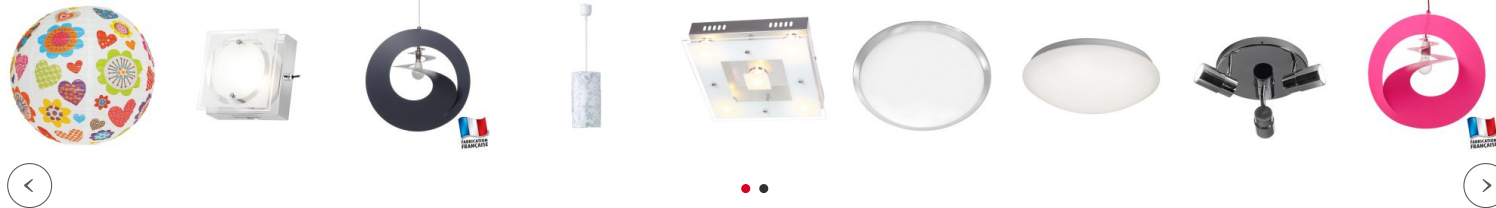

Partager :

Suspension design Eclisse 1 ampoule LED Chrome et rouge

Marque : [Millumine](#)

Ref. : IL113333

79,90 €

Le lustre moderne Eclisse est un véritable objet design qui va habiter votre décoration et lui donner instantanément une allure hautement contemporaine.

Est-ce l'alliage du métal chromé et du tissu rouge ou cette ampoule "presque" en lévitation ?... mais cette suspension mérite de devenir un objet phare du design. Ampoule LED de 3000 K et **garantie 2 ans**.

Pour une déco harmonieuse

Les conseils du spécialiste

Coup de coeur pour la gamme Eclisse et un particulier pour cette suspension industrielle qui offre un design totalement innovant !

Cette belle ampoule à filament apparent presque en lévitation, provoque une impression de légèreté, soulignée par le câble électrique en tissu rouge qui fait ressortir la brillance du chrome.

Maintenu par un pavillon de plafond en métal chromé, le câble sert uniquement d'accroche pour une tige qui s'agrippe au fil de tissu rouge tandis qu'un ingénieux système de rotation sur un axe, permet de diriger la lumière de bas en haut... Que demander de plus !?