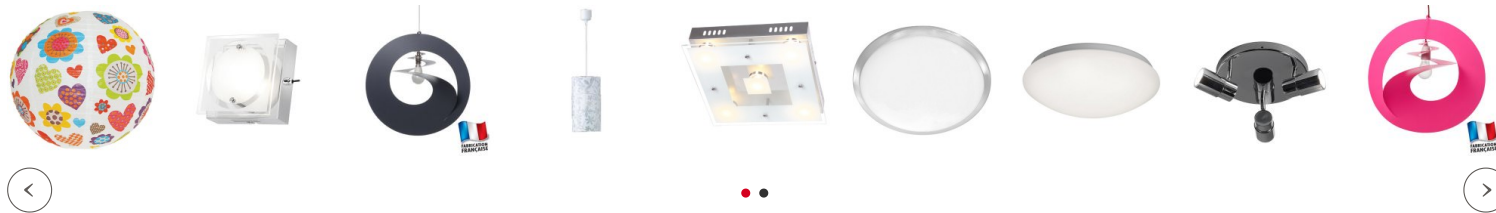

Marque : Millumine

Ref. : IL112718

119,90 €

Sobre mais originale, cette double suspension blanche propose 2 ampoules LED apparentes pour diffuser 1440 lumen à répartir comme bon vous semble dans l'espace grâce à 2 crochets de maintien.

AJOUTER AU PANIER

CHOISIR MON AMPOULE

Pour une déco harmonieuse

Les conseils du spécialiste

On adore cette double suspension cuisine qui permet de positionner les éclairages exactement où on en a envie, et en particulier si on a une sortie électrique au plafond qui n'est placée ou on l'aurait souhaitée !

Ingénieux et original, ce lustre moderne 2 lumières permet d'obtenir 2 zones d'éclairage réglables entre 60 et 150 cm, quoi de plus modulable ?!

En toute simplicité, ce luminaire salon propose 2 ampoules apparentes et un câble électrique recouvert d'un textile blanc maintenu par des pièces en métal émaillé, également blanc... et c'est tout !

Couleur de la lumière : 3000 K (blanc médium)

Si nécessaire, cette suspension design est prévue pour supporter jusqu'à 2 x 70 W à choisir néanmoins en ampoule LED E27.

Monture en métal finitions émail coloré en blanc et câble électrique recouvert de tissu également blanc.