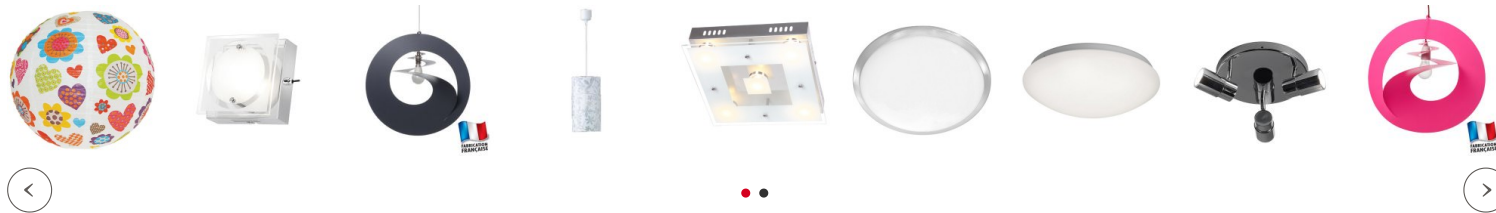

Partager:

Lustre moderne en verre Paladino Blanc

Marque : [Millumine](#)

Ref. : IL098975

109,90 €

Misez sur ce délicat lustre verre pour apporter de la douceur et de l'harmonie dans votre décoration. Avec sa ligne graphique et immaculée, cette suspension est idéale pour éclairer une ambiance sobre ou scandinave où le bois clair côtoie avec douceur des éléments blancs. Verrine en verre sablé pour un résultat opalescent et support en métal chromé.

Les conseils du spécialiste

Simple mais pas simpliste, cette belle suspension en verre acidé blanc apporte de la délicatesse à votre ambiance décorative.

Constitué d'un anneau de verre soufflé monté sur une structure en métal chromée, ce lustre produit un éclairage contemporain et doux. Parfait pour mettre en lumière une ambiance poétique et / ou déco nordique, votre luminaire de salon s'accordera parfaitement avec le bois blond et les matériaux bruts comme le ciment ou les murs nus.

Réglable en hauteur à l'installation de 60 à 150 cm, votre suspension luminaire trouvera facilement place dans votre intérieur où elle apportera sa ligne graphique et son allure moderne? seule ou à plusieurs, sur différentes hauteurs, ou encore en alignement

- Hauteur réglable de 60 à 150 cm (réglable à l'installation)
- Diamètre : 30 cm.
- Support en métal chromé
- abat jour en verre blanc
- Lustre livré sans ampoule à choisir de préférence en LED E27, dans la puissance de votre choix, dans le catalogue en ligne Millumine.