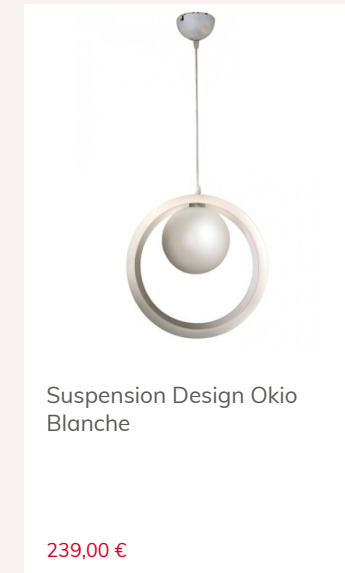

Autres produits dans la même ambiance