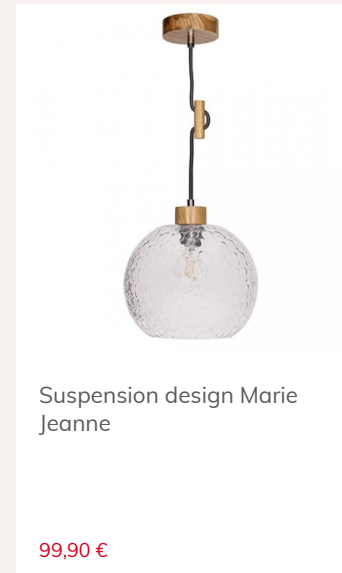

Autres produits dans la même ambiance