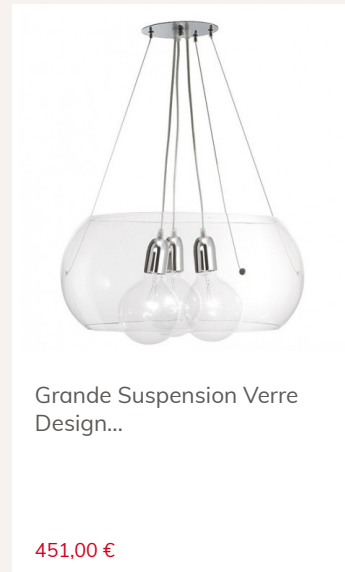

Autres produits dans la même ambiance