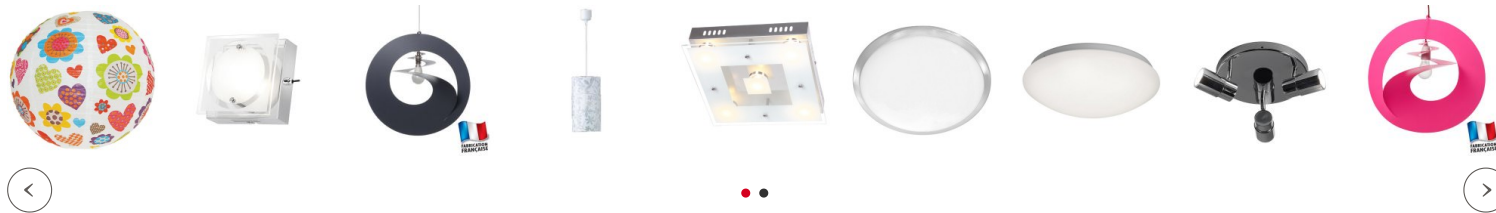

Quantité

- 1 +

✓ Disponible sous 2 à 3 semaines

AJOUTER AU PANIER

CHOISIR MON AMPOULE

Pour une déco harmonieuse

Les conseils du spécialiste

S'il ne devait en rester qu'un, ce serait sans conteste ce lustre moderne ! En effet, ce luminaire salon sort réellement du lot avec sa forme aérienne qui donne l'impression d'un anneau en équilibre sur une douille. Mais c'est sa finition en verre chromé transparent qui attire pourtant tous les regards.

On adopte cette suspension verre pour son allure ultra contemporaine et on reste conquis par la qualité de la lumière produite par cette verrine qui diffuse un éclairage métallique très actuel !

Ce luminaire salon est livré sans ampoule pour vous laisser le choix d'opter pour l'une des ces ampoules LED bien ronde et imposante (ou pas) qui diffuse un éclairage puissant (au choix) et qui a une prestance tout à fait adéquate pour mettre en valeur votre lustre suspension.

Réglable en hauteur pour s'adapter aux configurations de votre habitation (à l'installation), la suspension design Paladino va devenir le clou de votre décoration lumineuse, seule ou à plusieurs !

Ce joli modèle anneau existe également en blanc translucide !

Fiche technique

Caractéristiques techniques de la Suspension Design en verre chromé Paladino :

- Hauteur réglable de 60 à 150 cm (réglable à l'installation).
- Diamètre : 30 cm.
- Support en métal chromé
- abat jour en verre transparent chromé
- Lustre livré sans ampoule à choisir de préférence en LED E27, dans la puissance de votre choix, dans le catalogue en ligne Millumine.