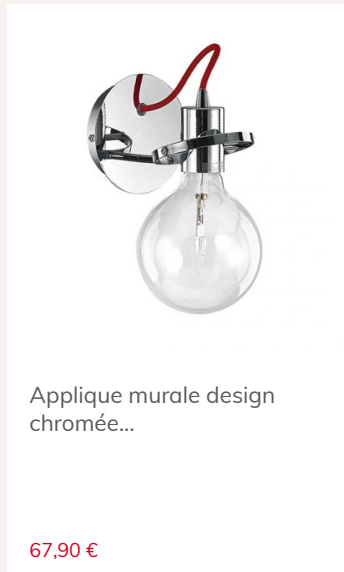

Autres produits dans la même ambiance