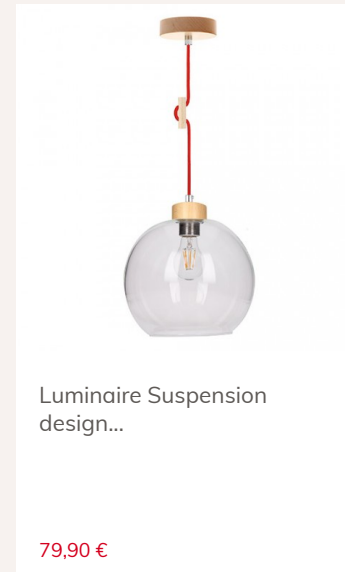

Autres produits dans la même ambiance