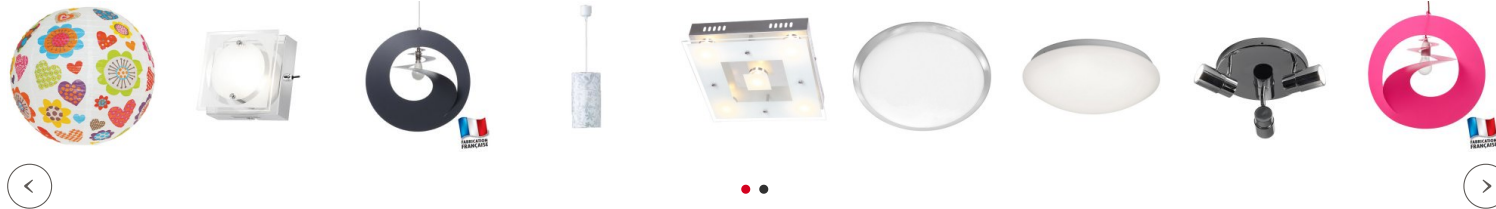

Frais de port offerts à partir de 300€

Livraison rapide en 48h

Garantie satisfait ou remboursé

Pour une déco harmonieuse

Les conseils du spécialiste

Après plusieurs années sous le règne du gris (taupe) du noir (mat) et du doré (heuuu... brillant...), voici enfin arrivés les luminaires contemporains colorés ! (Yes !)

Et ce lustre est particulièrement tendance avec sa couleur tirant sur le rose saumon, son travail original sur le verre soufflé bi-texturé (sablé / transparent) et ses 4 descentes.

C'est en suspension cuisine qu'il devrait montrer son meilleur jour mais nous l'attendons également en éclairage séjour pour mettre en valeur votre espace de vie ou encore en guise d'éclairage couloir, pour peu que vous ayez une belle hauteur sous plafond.

Et une fois encore, c'est dans le catalogue Millumine que ce trouve cette pépite !

Livraison

Livraison France et Belgique

- So Colissimo 48h (colis moins de 20 kg uniquement) :
- Chronopost (livraison en 24 h)
- A domicile
- Enlèvement au dépôt

Fiche technique

Caractéristiques techniques du lustre en verre rose 4 lumières Libery:

Longueur : 73 cm.

Hauteur réglable de 44 cm à 125 cm.

Largeur abat jour : 12 cm.

Nécessite 4 ampoules E14 de 40 W max.non fournies. Pensez à jeter un oeil parmi les propositions d'ampoules E14 de Millumine, il y a forcément l'ampoule qu'il vous faut !

Pavillon de plafond en métal avec finitions mates. Câbles en tissu. Diffuseurs en verre soufflé transparent dont la partie supérieure est sablée et colorée en rose orangé tirant sur la saumon.

IP20, votre lustre suspension est uniquement destiné à un usage intérieur !

Garantie 2 ans par le fabricant.