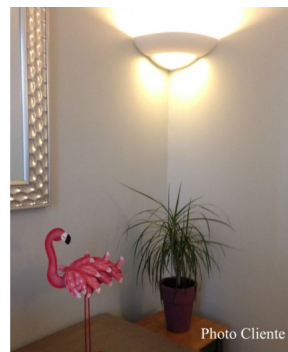

Applique d'Angle Biscuit
~~45,90 €~~