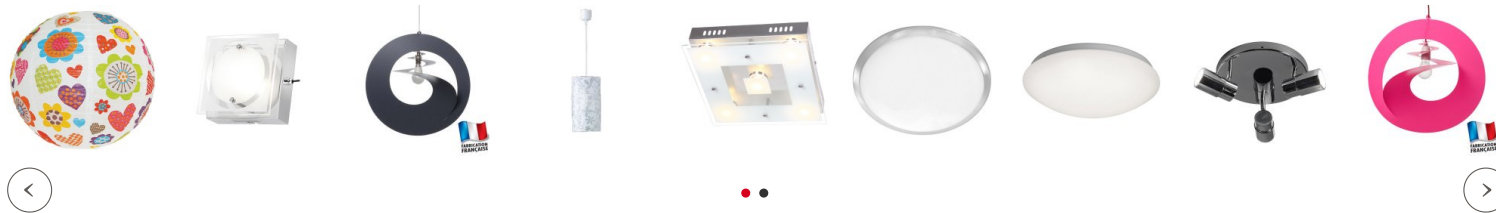

Pour une déco harmonieuse