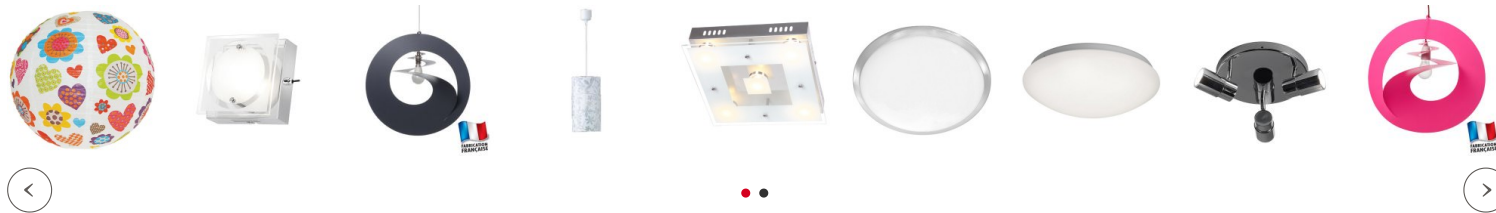

Pour une déco harmonieuse

Les conseils du spécialiste

Si vous en avez assez des lustres salon sans âme, nous vous proposons une suspension originale en verre soufflé et dépoli qui présente un aspect doux et chaleureux ; celle-ci, au moins, vous ne risquez pas de la voir chez "tout le monde"!

En effet, cette suspension design à l'avantage d'être réglable en hauteur (au moment de l'installation) pour un réglage optimal de la lumière selon votre besoin.

Remarquez également la forme originale du diffuseur légèrement bombé et son apparence aérienne qui produit une ambiance délicate, renforcée par le verre dépoli qui diffuse une lumière opalescente.

Suspension réglable au dessus de l'espace repas, c'est également un formidable outil décoratif pour illuminer votre séjour (elle éclaire bien) !

A réserver aux espaces assez grands pour lui donner toute sa superbe, ce lustre en verre deviendra rapidement une partie intégrante de votre décoration contemporaine ; profitez-en au quotidien, allumé comme éteint !

Livraison

Livraison France et Belgique

- So Colissimo 48h (colis moins de 20 kg uniquement) :
- Chronopost (livraison en 24 h)
- A domicile
- Enlèvement au dépôt

Millumine livre également dans les **DOM-TOM** et à **l'international** ! (voir toutes nos possibilités de livraison)

Fiche technique

Caractéristiques techniques de la Grande suspension en verre blanche Yoga 3 ampoules :

Diamètre : 50 cm.

Diffuseur en verre soufflé et dépoli blanc.

Galette de plafond en métal chromé. Câbles en acier avec dispositif bloque-fil automatique.

Incluses, 3 ampoules E27 de 60 W que vous pourrez changer par la suite pour des modèles LED pour plus d'économies énergétiques.

Garantie 2 ans par le fabricant.