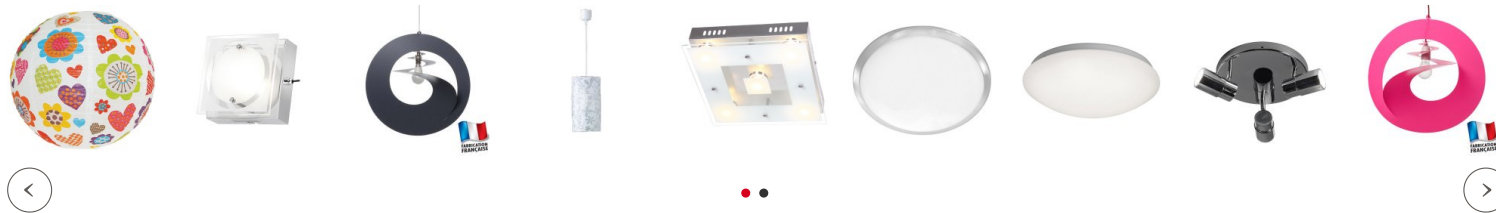

CHOISIR MON AMPOULE ▾

Pour une déco harmonieuse

Les conseils du spécialiste

Pour des petits ou plus grands espaces, c'est le plafonnier qu'il vous faut ! Il est si joli avec son diffuseur en verre blanchi (non pas en verre blanc hein !) légèrement opalescent.

Alors, pour obtenir une belle lumière délicate avec un plafonnier design et sobre, misez sur cet éclairage optimal qui ne vous décevra pas.

Pour éclairer un joli couloir comme pour illuminer une chambre d'enfant pensez à ce plafonnier design mais si vous le trouvez trop petit, sachez qu'il existe également dans d'autres diamètres (nous consulter). On l'aime aussi en plafonnier cuisine, juste simple et efficace !

Petit truc en plus à savoir : la galette de plafond est en métal chromé (oui, c'est vrai, ce n'est pas ce que l'on voit en premier sur un plafonnier;-)) et le diffuseur est en verre soufflé ! C'est même ça qui lui donne cette forme un peu "gonflée" (en même temps, si c'est soufflé...) ! Quant au rendu blanc laiteux, il est dû au travail de dépolissage (Oui ce mot existe !).